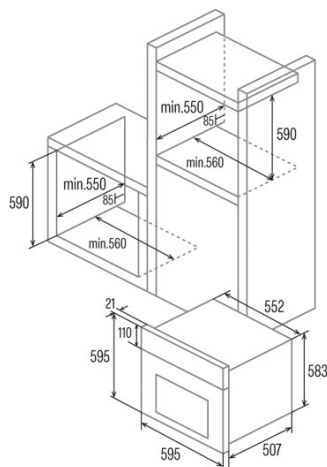

SES 7004 X

Cod. **07044351**_

EAN **8422248347235**

INFORMACIÓN GENERAL

EAN/UPC	8422248347235
Subfamilia	Static

Ficha de producto

Índice de Eficiencia Energética (IEE)	95,2
Clase de eficiencia energética	A
Consumo de energía en modo convencional [kWh/ciclo]	0,76
Fuente de calor	Electricity
Masa del aparato [Kg]	25
Número de cavidades	1
Volumen de la cavidad (L)	65

Dimensiones

Anchura (mm)	595
Altura (mm)	595
Profundidad (mm)	519
Anchura incorporada (mm)	560
Altura incorporada (mm)	590
Profundidad incorporada (mm)	550

Controles

Tipo de control	Mechanical
Mostrar	No
Funciones	Top_and_bottom_heating;Light;Bottom heating;Grill
Temporizador	No
Indicador de encendido/apagado	-
Indicador del termostato	√
Temperatura mínima [°C]	50
Temperatura máxima [°C]	250