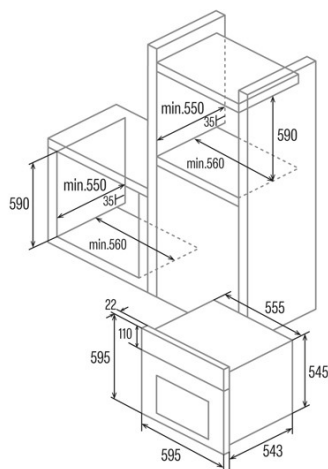

SES 6004 BK

 Cod. **07044614**

 EAN **8422248347839**

INFORMACIÓN GENERAL

EAN/UPC	8422248347839
Subfamilia	Static

Ficha de producto

Índice de Eficiencia Energética (IEE)	95,2
Clase de eficiencia energética	A
Consumo de energía en modo convencional [kWh/ciclo]	0,77
Fuente de calor	Electricity
Masa del aparato [Kg]	24,1
Número de cavidades	1
Volumen de la cavidad (L)	62

Dimensiones

Anchura (mm)	556
Altura (mm)	545
Profundidad (mm)	548

Controles

Tipo de control	Mechanical
Mostrar	No
Número de funciones	4
Funciones	Double_Grill;Grill;Top and bottom heating;Bottom heating
Temporizador	No
Indicador de encendido/apagado	√
Indicador del termostato	-
Temperatura mínima [°C]	40
Temperatura máxima [°C]	240

Características

Limpieza	Aquasmart
Vidrio interior extraíble	√
Tipo de luz	LED
Número de bombillas	15
Potencia de la lámpara [W]	1
Número de cristales de puerta	2
Cerradura manual de la puerta	√
Cierre suave	-
Tipo de cavidad	Embossed
Bastidores laterales	-
Niveles	4
Guías telescópicas	No
Ventilador de convección	-