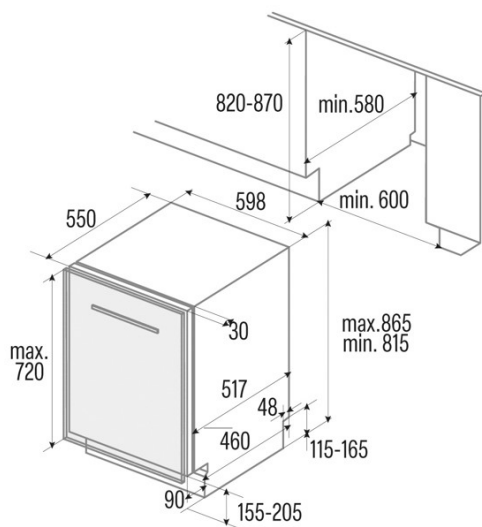

LVI 62012

Cod. **07200079**

EAN **8422248351386**

INFORMACIÓN GENERAL

EAN/UPC	8422248351386
Subfamilia	Built-in

Conexión eléctrica

Tensión nominal (V)	220-240
Frecuencia nominal (Hz)	50
Potencia nominal de entrada (W)	1760
Longitud del cable de alimentación (m)	1500
Tipo de enchufe	Tipo C

Conexión de energía y agua

Tensión nominal (V)	220-240
Frecuencia nominal (Hz)	50
Potencia nominal de entrada (W)	1760
Longitud del cable de alimentación (m)	1500
Tipo de enchufe	Tipo C
Longitud de la manguera de agua de entrada (m)	1500
Longitud de la manguera de agua de drenaje (m)	1400

Instalación

Anchura (mm)	598
Altura mín. (mm)	815
Profundidad (mm)	550
Altura ajustable	√
Anchura incorporada (mm)	600
Altura interior (mm)	820
Profundidad incorporada (mm)	580

Altura máxima de la puerta (mm)	720
Puerta corredera	-
