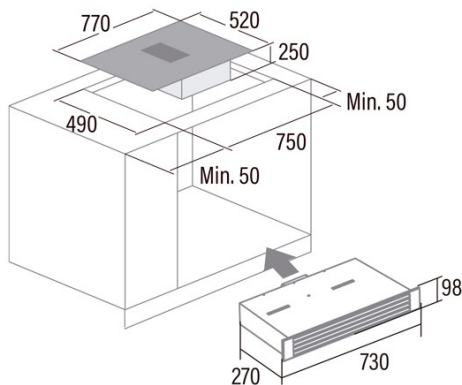

IAS 770

Cod. **08000403**

EAN **8422248102568**

INFORMACIÓN GENERAL

EAN/UPC	8422248102568
Subfamilia	Induction

Ficha de producto

Número de zonas de cocción	4
Zona 1: Tecnología	Induction
Zona 1: Tipo de zona	Rectangular Flexible
Zona 1: Posición	Front Right
Zona 1: Diámetro de la zona (mm)	19x19
Zona 1: Potencia (kW)	2
Zona 1: Refuerzo (kW)	2,8
Zona 1: Consumo (Wh / kg)	206,8
Zona 1B: Diámetro de la zona (mm)	N/A
Zona 1C: Diámetro de la zona (mm)	N/A
Zona 2: Tecnología	Induction
Zona 2: Tipo de zona	Rectangular Flexible
Zona 2: Posición	Rear Right
Zona 2: Diámetro de la zona (mm)	19x19
Zona 2: Potencia (kW)	1,5
Zona 2: Refuerzo (kW)	2
Zona 2: Consumo (Wh / kg)	181,5
Zona 2B: Diámetro de la zona (mm)	N/A
Zona 2C: Diámetro de la zona (mm)	N/A
Zona 3: Tecnología	Induction
Zona 3: Tipo de zona	Rectangular Flexible
Zona 3: Posición	Front Left
Zona 3: Diámetro de la zona (mm)	19x19
Zona 3: Potencia (kW)	2
Zona 3: Refuerzo (kW)	2,8
Zona 3: Consumo (Wh / kg)	194,2
Zona 3B: Diámetro de la zona (mm)	N/A
Zona 3C: Diámetro de la zona (mm)	N/A
Zona 4: Tecnología	Induction
Zona 4: Tipo de zona	Rectangular Flexible
Zona 4: Posición	Rear Left
Zona 4: Diámetro de la zona (mm)	19x19
Zona 4: Potencia (kW)	1,5
Zona 4: Refuerzo (kW)	2
Zona 4: Consumo (Wh / kg)	181,5
Zona 4B: Diámetro de la zona (mm)	N/A
Zona 4C: Diámetro de la zona (mm)	N/A
Zona 5: Tecnología	N/A
Zona 5: Diámetro de la zona (mm)	N/A
Zona 5B: Diámetro de la zona (mm)	N/A
Zona 5C: Diámetro de la zona (mm)	N/A
Zona 6: Tecnología	N/A
Zona 6: Diámetro de la zona (mm)	N/A
Zona 6B: Diámetro de la zona (mm)	N/A
Zona 6C: Diámetro de la zona (mm)	N/A

Dimensiones

Anchura (mm)	770
Altura (mm)	250
Profundidad (mm)	520
Altura incorporada (mm)	750
Profundidad incorporada (mm)	490
Sistema de instalación fácil	Quick Fix

Finalización

Material	Vidrio
Bisel	Frente