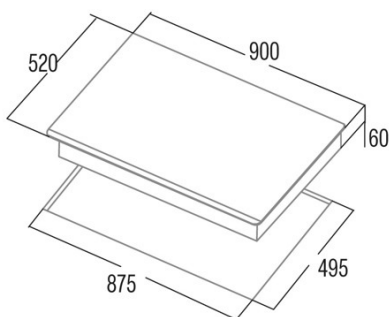

IDF 9012 PRO BK

Cod. **08024202**

EAN **8422248079631**

INFORMACIÓN GENERAL

EAN/UPC	8422248079631
Subfamilia	Induction

Ficha de producto

Número de zonas de cocción	5
Zona 1: Tecnología	Induction
Zona 1: Tipo de zona	Rectangular Flexible
Zona 1: Posición	Front Left
Zona 1: Diámetro de la zona (mm)	21x20
Zona 1: Potencia (kW)	1,5
Zona 1: Refuerzo (kW)	2
Zona 1: Consumo (Wh / kg)	182,9
Zona 1B: Diámetro de la zona (mm)	N/A
Zona 1C: Diámetro de la zona (mm)	N/A
Zona 2: Tecnología	Induction
Zona 2: Tipo de zona	Rectangular Flexible
Zona 2: Posición	Rear Left
Zona 2: Diámetro de la zona (mm)	21x20
Zona 2: Potencia (kW)	2
Zona 2: Refuerzo (kW)	2,8
Zona 2: Consumo (Wh / kg)	182,7
Zona 2B: Diámetro de la zona (mm)	N/A
Zona 2C: Diámetro de la zona (mm)	N/A
Zona 3: Tecnología	Induction
Zona 3: Tipo de zona	Simple
Zona 3: Posición	Centre
Zona 3: Diámetro de la zona (mm)	30
Zona 3: Potencia (kW)	2,3
Zona 3: Refuerzo (kW)	3
Zona 3: Consumo (Wh / kg)	216,3
Zona 3B: Diámetro de la zona (mm)	N/A
Zona 3C: Diámetro de la zona (mm)	N/A
Zona 4: Tecnología	Induction
Zona 4: Tipo de zona	Rectangular Flexible
Zona 4: Posición	Rear Right
Zona 4: Diámetro de la zona (mm)	21x20
Zona 4: Potencia (kW)	1,5
Zona 4: Refuerzo (kW)	2
Zona 4: Consumo (Wh / kg)	182,9
Zona 4B: Diámetro de la zona (mm)	N/A
Zona 4C: Diámetro de la zona (mm)	N/A
Zona 5: Tecnología	Induction
Zona 5: Tipo de zona	Rectangular Flexible
Zona 5: Posición	Front Right
Zona 5: Diámetro de la zona (mm)	21x20
Zona 5: Potencia (kW)	2
Zona 5: Refuerzo (kW)	2,8
Zona 5: Consumo (Wh / kg)	182,7
Zona 5B: Diámetro de la zona (mm)	N/A
Zona 5C: Diámetro de la zona (mm)	N/A
Zona 6: Tecnología	N/A
Zona 6: Tipo de zona	N/A
Zona 6: Posición	N/A
Zona 6: Diámetro de la zona (mm)	N/A
Zona 6B: Diámetro de la zona (mm)	N/A
Zona 6C: Diámetro de la zona (mm)	N/A

Dimensiones

Anchura (mm)	900
Altura (mm)	60
Profundidad (mm)	520