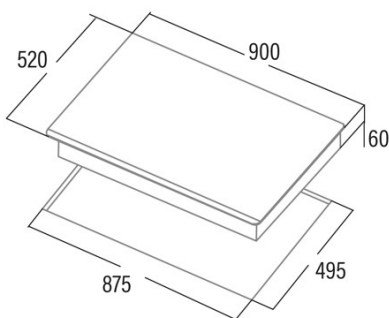

INSB 9012 BK

Cod. **08024402**

EAN **8422248109413**

INFORMACIÓN GENERAL

EAN/UPC	8422248109413
Subfamilia	Induction

Ficha de producto

Número de zonas de cocción	5
Zona 1: Tecnología	Induction
Zona 1: Tipo de zona	Rectangular Flexible
Zona 1: Posición	Front Left
Zona 1: Diámetro de la zona (mm)	21x20
Zona 1: Potencia (kW)	1,5
Zona 1: Refuerzo (kW)	2
Zona 1: Consumo (Wh / kg)	182,9
Zona 1B: Diámetro de la zona (mm)	N/A
Zona 1C: Diámetro de la zona (mm)	N/A
Zona 2: Tecnología	Induction
Zona 2: Tipo de zona	Rectangular Flexible
Zona 2: Posición	Rear Left
Zona 2: Diámetro de la zona (mm)	21x20
Zona 2: Potencia (kW)	2
Zona 2: Refuerzo (kW)	2,8
Zona 2: Consumo (Wh / kg)	182,7
Zona 2B: Diámetro de la zona (mm)	N/A
Zona 2C: Diámetro de la zona (mm)	N/A
Zona 3: Tecnología	Induction
Zona 3: Tipo de zona	Simple
Zona 3: Posición	Centre
Zona 3: Diámetro de la zona (mm)	30
Zona 3: Potencia (kW)	2,3
Zona 3: Refuerzo (kW)	3
Zona 3: Consumo (Wh / kg)	216,3
Zona 3B: Diámetro de la zona (mm)	N/A
Zona 3C: Diámetro de la zona (mm)	N/A
Zona 4: Tecnología	Induction
Zona 4: Tipo de zona	Rectangular Flexible
Zona 4: Posición	Rear Right
Zona 4: Diámetro de la zona (mm)	21x20
Zona 4: Potencia (kW)	1,5
Zona 4: Refuerzo (kW)	2
Zona 4: Consumo (Wh / kg)	182,9
Zona 4B: Diámetro de la zona (mm)	N/A
Zona 4C: Diámetro de la zona (mm)	N/A
Zona 5: Tecnología	Induction
Zona 5: Tipo de zona	Rectangular Flexible
Zona 5: Posición	Front Right
Zona 5: Diámetro de la zona (mm)	21x20
Zona 5: Potencia (kW)	2
Zona 5: Refuerzo (kW)	2,8
Zona 5: Consumo (Wh / kg)	182,7
Zona 5B: Diámetro de la zona (mm)	N/A
Zona 5C: Diámetro de la zona (mm)	N/A
Zona 6: Tecnología	N/A
Zona 6: Tipo de zona	N/A
Zona 6: Posición	N/A
Zona 6: Diámetro de la zona (mm)	N/A
Zona 6B: Diámetro de la zona (mm)	N/A
Zona 6C: Diámetro de la zona (mm)	N/A

Dimensiones

Anchura (mm)	900
Altura (mm)	60
Profundidad (mm)	520