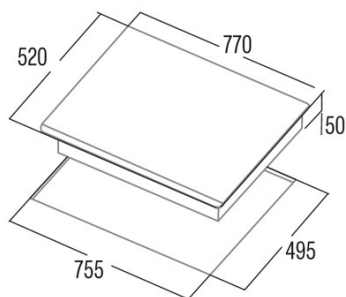

GIGA 750 BK

Cod. **08026001**

EAN **8422248054485**

INFORMACIÓN GENERAL

EAN/UPC	8422248054485
Subfamilia	Induction

Ficha de producto

Número de zonas de cocción	6
Zona 1: Tecnología	Induction
Zona 1: Tipo de zona	Rectangular Flexible
Zona 1: Posición	Front Left
Zona 1: Diámetro de la zona (mm)	23,5x19
Zona 1: Potencia (kW)	2,1
Zona 1: Refuerzo (kW)	3,7
Zona 1: Consumo (Wh / kg)	182,7
Zona 1B: Diámetro de la zona (mm)	N/A
Zona 1C: Diámetro de la zona (mm)	N/A
Zona 2: Tecnología	Induction
Zona 2: Tipo de zona	Rectangular Flexible
Zona 2: Posición	Rear Left
Zona 2: Diámetro de la zona (mm)	23,5x19
Zona 2: Potencia (kW)	2,1
Zona 2: Refuerzo (kW)	3,7
Zona 2: Consumo (Wh / kg)	182,7
Zona 2B: Diámetro de la zona (mm)	N/A
Zona 2C: Diámetro de la zona (mm)	N/A
Zona 3: Tecnología	Induction
Zona 3: Tipo de zona	Rectangular Flexible
Zona 3: Posición	Front Centre
Zona 3: Diámetro de la zona (mm)	23,5x19
Zona 3: Potencia (kW)	2,1
Zona 3: Refuerzo (kW)	3,7
Zona 3: Consumo (Wh / kg)	182,7
Zona 3B: Diámetro de la zona (mm)	N/A
Zona 3C: Diámetro de la zona (mm)	N/A
Zona 4: Tecnología	Induction
Zona 4: Tipo de zona	Rectangular Flexible
Zona 4: Posición	Rear Centre
Zona 4: Diámetro de la zona (mm)	23,5x19
Zona 4: Potencia (kW)	2,1
Zona 4: Refuerzo (kW)	3,7
Zona 4: Consumo (Wh / kg)	182,7
Zona 4B: Diámetro de la zona (mm)	N/A
Zona 4C: Diámetro de la zona (mm)	N/A
Zona 5: Tecnología	Induction
Zona 5: Tipo de zona	Rectangular Flexible
Zona 5: Posición	Rear Right
Zona 5: Diámetro de la zona (mm)	23,5x19
Zona 5: Potencia (kW)	2,1
Zona 5: Refuerzo (kW)	3,7
Zona 5: Consumo (Wh / kg)	182,7
Zona 5B: Diámetro de la zona (mm)	N/A
Zona 5C: Diámetro de la zona (mm)	N/A
Zona 6: Tecnología	Induction
Zona 6: Tipo de zona	Rectangular Flexible
Zona 6: Posición	Front Right
Zona 6: Diámetro de la zona (mm)	23,5x19
Zona 6: Potencia (kW)	2,1
Zona 6: Refuerzo (kW)	3,7
Zona 6: Consumo (Wh / kg)	182,7
Zona 6B: Diámetro de la zona (mm)	N/A
Zona 6C: Diámetro de la zona (mm)	N/A

Dimensiones