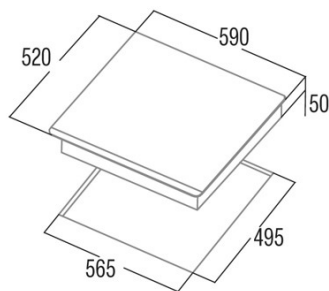

GIGA 600 BK

Cod. **08026002**

EAN **8422248059190**

INFORMACIÓN GENERAL

EAN/UPC	8422248059190
Subfamilia	Induction

Ficha de producto

Número de zonas de cocción	4
Zona 1: Tecnología	Induction
Zona 1: Tipo de zona	Rectangular Flexible
Zona 1: Posición	Front Left
Zona 1: Diámetro de la zona (mm)	23,5x19
Zona 1: Potencia (kW)	2,1
Zona 1: Refuerzo (kW)	3,7
Zona 1: Consumo (Wh / kg)	182,7
Zona 1B: Diámetro de la zona (mm)	N/A
Zona 1C: Diámetro de la zona (mm)	N/A
Zona 2: Tecnología	Induction
Zona 2: Tipo de zona	Rectangular Flexible
Zona 2: Posición	Rear Left
Zona 2: Diámetro de la zona (mm)	23,5x19
Zona 2: Potencia (kW)	2,1
Zona 2: Refuerzo (kW)	3,7
Zona 2: Consumo (Wh / kg)	182,7
Zona 2B: Diámetro de la zona (mm)	N/A
Zona 2C: Diámetro de la zona (mm)	N/A
Zona 3: Tecnología	Induction
Zona 3: Tipo de zona	Rectangular Flexible
Zona 3: Posición	Rear Right
Zona 3: Diámetro de la zona (mm)	23,5x19
Zona 3: Potencia (kW)	2,1
Zona 3: Refuerzo (kW)	3,7
Zona 3: Consumo (Wh / kg)	182,7
Zona 3B: Diámetro de la zona (mm)	N/A
Zona 3C: Diámetro de la zona (mm)	N/A
Zona 4: Tecnología	Induction
Zona 4: Tipo de zona	Rectangular Flexible
Zona 4: Posición	Front Right
Zona 4: Diámetro de la zona (mm)	23,5x19
Zona 4: Potencia (kW)	2,1
Zona 4: Refuerzo (kW)	3,7
Zona 4: Consumo (Wh / kg)	182,7
Zona 4B: Diámetro de la zona (mm)	N/A
Zona 4C: Diámetro de la zona (mm)	N/A
Zona 5: Tecnología	N/A
Zona 5: Tipo de zona	N/A
Zona 5: Posición	N/A
Zona 5: Diámetro de la zona (mm)	N/A
Zona 5B: Diámetro de la zona (mm)	N/A
Zona 5C: Diámetro de la zona (mm)	N/A
Zona 6: Tecnología	N/A
Zona 6: Tipo de zona	N/A
Zona 6: Posición	N/A
Zona 6: Diámetro de la zona (mm)	N/A
Zona 6B: Diámetro de la zona (mm)	N/A
Zona 6C: Diámetro de la zona (mm)	N/A

Dimensiones

Anchura (mm)	590
Altura (mm)	50
Profundidad (mm)	520
Anchura incorporada (mm)	565
Profundidad incorporada (mm)	495
Sistema de instalación fácil	Quick Fix

Finalización

Material	Vidrio
Bisel	Frente
Marco	No
Soportes de cocción	N/A