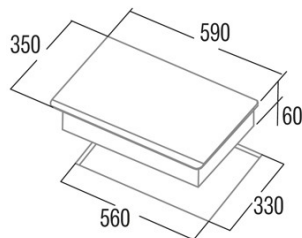

IB2 PLUS BK

Cod. **08027208**

EAN **8422248109420**

INFORMACIÓN GENERAL

EAN/UPC	8422248109420
Subfamilia	Induction

Ficha de producto

Número de zonas de cocción	2
Zona 1: Tecnología	Induction
Zona 1: Tipo de zona	Simple
Zona 1: Posición	Right
Zona 1: Diámetro de la zona (mm)	16
Zona 1: Potencia (kW)	14
Zona 1: Consumo (Wh / kg)	1851
Zona 2: Tecnología	Induction
Zona 2: Tipo de zona	Simple
Zona 2: Posición	Left
Zona 2: Diámetro de la zona (mm)	21
Zona 2: Potencia (kW)	23
Zona 2: Refuerzo (kW)	1763
Zona 2: Consumo (Wh / kg)	183

Dimensiones

Anchura (mm)	590
Altura (mm)	68
Profundidad (mm)	350
Anchura incorporada (mm)	560
Altura incorporada (mm)	320
Profundidad incorporada (mm)	88
Sistema de instalación fácil	Quick Fix

Finalización

Material	Vidrio
Bisel	Frente

Control

Tipo de control	Slider Touch Control
Posición de control	Front Right
Control independiente por zona	-
Control oculto	-
Niveles de potencia	9 + Booster
Tipo de perilla	N/A
Programación del tiempo de cocción	√
Alarma de cuenta atrás	√
Gestión de la energía	-

Seguridad

Bloqueo de seguridad	√
Bloqueo de niños	No
Indicador de calor residual	√
Detección automática de utensilios de cocina	√
Detección inteligente de utensilios de cocina	-
Parada automática de seguridad	√
Protección contra derrames de líquidos	√

Conexión eléctrica

Tensión nominal (V)	220-240
Frecuencia nominal (Hz)	50/60
Potencia nominal de entrada (W)	3700
Opción de conexión de múltiples fases	2 fases
Protección contra descargas eléctricas	Clase I
Tipo de enchufe	No plug