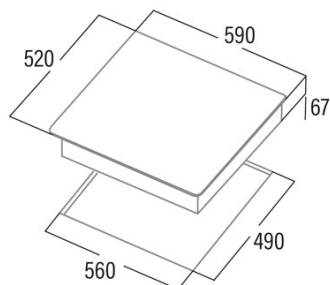

TN 604 B

Cod. **08040011**

EAN **8422248109321**

INFORMACIÓN GENERAL

EAN/UPC	8422248109321
Subfamilia	Radiant

Ficha de producto

Número de zonas de cocción	4
Zona 1: Tecnología	Radiant
Zona 1: Tipo de zona	Simple
Zona 1: Posición	Front Left
Zona 1: Diámetro de la zona (mm)	14
Zona 1: Potencia (kW)	1,2
Zona 1: Consumo (Wh / kg)	187,7
Zona 1B: Diámetro de la zona (mm)	N/A
Zona 1C: Diámetro de la zona (mm)	N/A
Zona 2: Tecnología	Radiant
Zona 2: Tipo de zona	Simple
Zona 2: Posición	Rear Left
Zona 2: Diámetro de la zona (mm)	18
Zona 2: Potencia (kW)	1,8
Zona 2: Consumo (Wh / kg)	183,4
Zona 2B: Diámetro de la zona (mm)	N/A
Zona 2C: Diámetro de la zona (mm)	N/A
Zona 3: Tecnología	Radiant
Zona 3: Tipo de zona	Simple
Zona 3: Posición	Rear Right
Zona 3: Diámetro de la zona (mm)	14
Zona 3: Potencia (kW)	1,2
Zona 3: Consumo (Wh / kg)	194,1
Zona 3B: Diámetro de la zona (mm)	N/A
Zona 3C: Diámetro de la zona (mm)	N/A
Zona 4: Tecnología	Radiant
Zona 4: Tipo de zona	Simple
Zona 4: Posición	Front Right
Zona 4: Diámetro de la zona (mm)	18
Zona 4: Potencia (kW)	1,8
Zona 4: Consumo (Wh / kg)	191,3
Zona 4B: Diámetro de la zona (mm)	N/A
Zona 4C: Diámetro de la zona (mm)	N/A
Zona 5: Tecnología	N/A
Zona 5: Tipo de zona	N/A
Zona 5: Posición	N/A
Zona 5: Diámetro de la zona (mm)	N/A
Zona 5B: Diámetro de la zona (mm)	N/A
Zona 5C: Diámetro de la zona (mm)	N/A
Zona 6: Tecnología	N/A
Zona 6: Tipo de zona	N/A
Zona 6: Posición	N/A
Zona 6: Diámetro de la zona (mm)	N/A
Zona 6B: Diámetro de la zona (mm)	N/A
Zona 6C: Diámetro de la zona (mm)	N/A

Dimensiones

Anchura (mm)	590
Profundidad (mm)	520
Anchura incorporada (mm)	560
Profundidad incorporada (mm)	490
Sistema de instalación fácil	Quick Fix

Finalización

Material	Vidrio
Bisel	No
Marco	No

Soportes de cocción	N/A
---------------------	-----