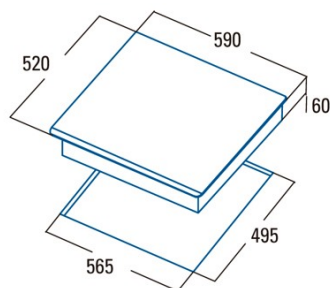

IDB 6003 PRO BK

Cod. **08063102**

EAN **8422248077675**

INFORMACIÓN GENERAL

EAN/UPC	8422248077675
Subfamilia	Induction

Ficha de producto

Número de zonas de cocción	3
Zona 1: Tecnología	Induction
Zona 1: Tipo de zona	Simple
Zona 1: Posición	Front Left
Zona 1: Diámetro de la zona (mm)	23
Zona 1: Potencia (kW)	2,3
Zona 1: Refuerzo (kW)	2,6
Zona 1: Consumo (Wh / kg)	184,1
Zona 1B: Diámetro de la zona (mm)	N/A
Zona 1C: Diámetro de la zona (mm)	N/A
Zona 2: Tecnología	Induction
Zona 2: Tipo de zona	Simple
Zona 2: Posición	Rear Left
Zona 2: Diámetro de la zona (mm)	18
Zona 2: Potencia (kW)	1,2
Zona 2: Refuerzo (kW)	1,5
Zona 2: Consumo (Wh / kg)	181,7
Zona 2B: Diámetro de la zona (mm)	N/A
Zona 2C: Diámetro de la zona (mm)	N/A
Zona 3: Tecnología	Induction
Zona 3: Tipo de zona	Simple
Zona 3: Posición	Right
Zona 3: Diámetro de la zona (mm)	30
Zona 3: Potencia (kW)	2,3
Zona 3: Refuerzo (kW)	3
Zona 3: Consumo (Wh / kg)	180,8
Zona 3B: Diámetro de la zona (mm)	N/A
Zona 3C: Diámetro de la zona (mm)	N/A
Zona 4: Tecnología	N/A
Zona 4: Tipo de zona	N/A
Zona 4: Posición	N/A
Zona 4: Diámetro de la zona (mm)	N/A
Zona 4B: Diámetro de la zona (mm)	N/A
Zona 4C: Diámetro de la zona (mm)	N/A
Zona 5: Tecnología	N/A
Zona 5: Tipo de zona	N/A
Zona 5: Posición	N/A
Zona 5: Diámetro de la zona (mm)	N/A
Zona 5B: Diámetro de la zona (mm)	N/A
Zona 5C: Diámetro de la zona (mm)	N/A
Zona 6: Tecnología	N/A
Zona 6: Tipo de zona	N/A
Zona 6: Posición	N/A
Zona 6: Diámetro de la zona (mm)	N/A
Zona 6B: Diámetro de la zona (mm)	N/A
Zona 6C: Diámetro de la zona (mm)	N/A

Dimensiones

Anchura (mm)	590
Altura (mm)	60
Profundidad (mm)	520
Anchura incorporada (mm)	565
Profundidad incorporada (mm)	495
Sistema de instalación fácil	Quick Fix

Finalización

Material	Vidrio