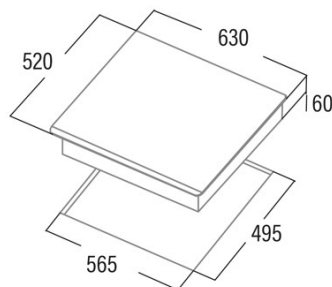

INSB 6032 BK

Cod. **08063404**

EAN **8422248109482**

INFORMACIÓN GENERAL

EAN/UPC	8422248109482
Subfamilia	Induction

Ficha de producto

Número de zonas de cocción	3
Zona 1: Tecnología	Induction
Zona 1: Tipo de zona	Simple
Zona 1: Posición	Front Left
Zona 1: Diámetro de la zona (mm)	21
Zona 1: Potencia (kW)	2,3
Zona 1: Refuerzo (kW)	2,6
Zona 1: Consumo (Wh / kg)	191,5
Zona 1B: Diámetro de la zona (mm)	N/A
Zona 1C: Diámetro de la zona (mm)	N/A
Zona 2: Tecnología	Induction
Zona 2: Tipo de zona	Simple
Zona 2: Posición	Rear Left
Zona 2: Diámetro de la zona (mm)	16
Zona 2: Potencia (kW)	1,2
Zona 2: Refuerzo (kW)	1,5
Zona 2: Consumo (Wh / kg)	194,8
Zona 2B: Diámetro de la zona (mm)	N/A
Zona 2C: Diámetro de la zona (mm)	N/A
Zona 3: Tecnología	Induction
Zona 3: Tipo de zona	Double
Zona 3: Posición	Right
Zona 3: Diámetro de la zona (mm)	32
Zona 3: Potencia (kW)	3
Zona 3: Refuerzo (kW)	3,6
Zona 3: Consumo (Wh / kg)	175,4
Zona 3B: Diámetro de la zona (mm)	19
Zona 3B: Potencia (kW)	1,5
Zona 3B: Refuerzo (kW)	1,8
Zona 3C: Diámetro de la zona (mm)	N/A
Zona 4: Tecnología	N/A
Zona 4: Tipo de zona	N/A
Zona 4: Posición	N/A
Zona 4: Diámetro de la zona (mm)	N/A
Zona 4B: Diámetro de la zona (mm)	N/A
Zona 4C: Diámetro de la zona (mm)	N/A
Zona 5: Tecnología	N/A
Zona 5: Tipo de zona	N/A
Zona 5: Posición	N/A
Zona 5: Diámetro de la zona (mm)	N/A
Zona 5B: Diámetro de la zona (mm)	N/A
Zona 5C: Diámetro de la zona (mm)	N/A
Zona 6: Tecnología	N/A
Zona 6: Tipo de zona	N/A
Zona 6: Posición	N/A
Zona 6: Diámetro de la zona (mm)	N/A
Zona 6B: Diámetro de la zona (mm)	N/A
Zona 6C: Diámetro de la zona (mm)	N/A

Dimensiones

Anchura (mm)	630
Altura (mm)	58
Profundidad (mm)	520
Anchura incorporada (mm)	565
Altura incorporada (mm)	54
Profundidad incorporada (mm)	495
Sistema de instalación fácil	Quick Fix

Finalización