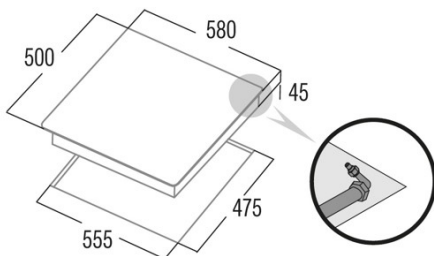

GIB 6004 X

Cod. 08066312

EAN 8422248068369

INFORMACIÓN GENERAL

EAN/UPC	8422248068369
Subfamilia	Gas

Ficha de producto

Número de zonas de cocción	4
Zona 2: Tecnología	GAS
Zona 2: Tipo de zona	Rapid
Zona 2: Posición	Front Left
Zona 2: Potencia (kW)	3
Zona 3: Tecnología	GAS
Zona 3: Tipo de zona	Semirapid
Zona 3: Posición	Rear Left
Zona 3: Potencia (kW)	1,75
Zona 4: Tecnología	GAS
Zona 4: Tipo de zona	Auxiliary
Zona 4: Posición	Front Right
Zona 4: Potencia (kW)	1
Zona 5: Tecnología	GAS
Zona 5: Tipo de zona	Semirapid
Zona 5: Posición	Rear Right
Zona 5: Potencia (kW)	1,75

Dimensiones

Anchura (mm)	580
Altura (mm)	45
Profundidad (mm)	500
Anchura incorporada (mm)	555
Profundidad incorporada (mm)	475
Sistema de instalación fácil	Clamping System

Finalización

Material	Stainless Steel
Bisel	No
Marco	No
Soportes de cocción	Cast Iron