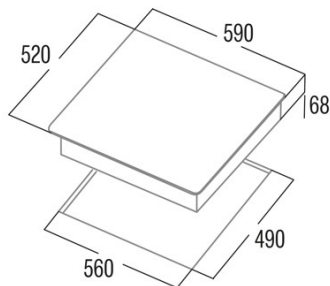

ISB 603 BK

Cod. **08073212**

EAN **8422248112703**

INFORMACIÓN GENERAL

EAN/UPC	8422248112703
Subfamilia	Induction

Ficha de producto

Número de zonas de cocción	3
Zona 1: Tecnología	Induction
Zona 1: Tipo de zona	Simple
Zona 1: Posición	Front Left
Zona 1: Diámetro de la zona (mm)	21
Zona 1: Potencia (kW)	2,6
Zona 2: Tecnología	Induction
Zona 2: Tipo de zona	Simple
Zona 2: Posición	Rear Left
Zona 2: Diámetro de la zona (mm)	16
Zona 2: Potencia (kW)	1,5
Zona 3: Tecnología	Induction
Zona 3: Tipo de zona	Simple
Zona 3: Posición	Front Right
Zona 3: Diámetro de la zona (mm)	28
Zona 3: Potencia (kW)	3

Finalización

Material	Vidrio
----------	--------

Control

Tipo de control	Slider Touch Control
Posición de control	Front Centre
Control independiente por zona	√
Control oculto	-
Niveles de potencia	9 + Booster
Conectividad	No