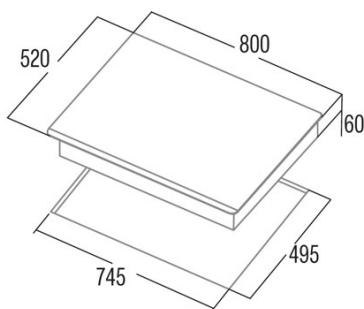

IDF 8021 PRO BK

Cod. **08081206**

EAN **8422248079648**

INFORMACIÓN GENERAL

EAN/UPC	8422248079648
Subfamilia	Induction

Ficha de producto

Número de zonas de cocción	4
Zona 1: Tecnología	Induction
Zona 1: Tipo de zona	Rectangular Flexible
Zona 1: Posición	Front Left
Zona 1: Diámetro de la zona (mm)	21x20
Zona 1: Potencia (kW)	1,5
Zona 1: Refuerzo (kW)	2
Zona 1: Consumo (Wh / kg)	182,9
Zona 1B: Diámetro de la zona (mm)	N/A
Zona 1C: Diámetro de la zona (mm)	N/A
Zona 2: Tecnología	Induction
Zona 2: Tipo de zona	Rectangular Flexible
Zona 2: Posición	Rear Left
Zona 2: Diámetro de la zona (mm)	21x20
Zona 2: Potencia (kW)	2
Zona 2: Refuerzo (kW)	2,8
Zona 2: Consumo (Wh / kg)	182,7
Zona 2B: Diámetro de la zona (mm)	N/A
Zona 2C: Diámetro de la zona (mm)	N/A
Zona 3: Tecnología	Induction
Zona 3: Tipo de zona	Simple
Zona 3: Posición	Centre
Zona 3: Diámetro de la zona (mm)	30
Zona 3: Potencia (kW)	2,3
Zona 3: Refuerzo (kW)	3
Zona 3: Consumo (Wh / kg)	216,3
Zona 3B: Diámetro de la zona (mm)	N/A
Zona 3C: Diámetro de la zona (mm)	N/A
Zona 4: Tecnología	Induction
Zona 4: Tipo de zona	Simple
Zona 4: Posición	Front Right
Zona 4: Diámetro de la zona (mm)	18
Zona 4: Potencia (kW)	1,2
Zona 4: Refuerzo (kW)	1,5
Zona 4: Consumo (Wh / kg)	179,5
Zona 4B: Diámetro de la zona (mm)	N/A
Zona 4C: Diámetro de la zona (mm)	N/A
Zona 5: Tecnología	N/A
Zona 5: Tipo de zona	N/A
Zona 5: Posición	N/A
Zona 5: Diámetro de la zona (mm)	N/A
Zona 5B: Diámetro de la zona (mm)	N/A
Zona 5C: Diámetro de la zona (mm)	N/A
Zona 6: Tecnología	N/A
Zona 6: Tipo de zona	N/A
Zona 6: Posición	N/A
Zona 6: Diámetro de la zona (mm)	N/A
Zona 6B: Diámetro de la zona (mm)	N/A
Zona 6C: Diámetro de la zona (mm)	N/A

Dimensiones

Anchura (mm)	800
Altura (mm)	60
Profundidad (mm)	520
Anchura incorporada (mm)	745
Profundidad incorporada (mm)	495
Sistema de instalación fácil	Quick Fix

Finalización

Material	Vidrio
Bisel	Frente
Marco	No
Soportes de cocción	N/A