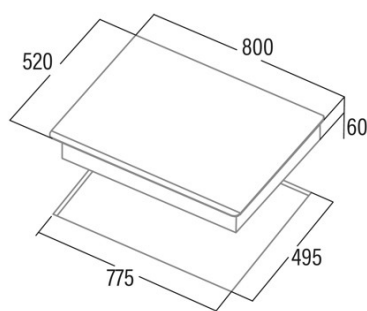

INSB 8021 BK

Cod. **08081401**

EAN **8422248109536**

INFORMACIÓN GENERAL

EAN/UPC	8422248109536
Subfamilia	Induction

Ficha de producto

Número de zonas de cocción	4
Zona 1: Tecnología	Induction
Zona 1: Tipo de zona	Rectangular Flexible
Zona 1: Posición	Front Left
Zona 1: Diámetro de la zona (mm)	21x20
Zona 1: Potencia (kW)	1,5
Zona 1: Refuerzo (kW)	2
Zona 1: Consumo (Wh / kg)	182,9
Zona 1B: Diámetro de la zona (mm)	N/A
Zona 1C: Diámetro de la zona (mm)	N/A
Zona 2: Tecnología	Induction
Zona 2: Tipo de zona	Rectangular Flexible
Zona 2: Posición	Rear Left
Zona 2: Diámetro de la zona (mm)	21x20
Zona 2: Potencia (kW)	2
Zona 2: Refuerzo (kW)	2,8
Zona 2: Consumo (Wh / kg)	182,7
Zona 2B: Diámetro de la zona (mm)	N/A
Zona 2C: Diámetro de la zona (mm)	N/A
Zona 3: Tecnología	Induction
Zona 3: Tipo de zona	Simple
Zona 3: Posición	Centre
Zona 3: Diámetro de la zona (mm)	30
Zona 3: Potencia (kW)	2,3
Zona 3: Refuerzo (kW)	3
Zona 3: Consumo (Wh / kg)	216,3
Zona 3B: Diámetro de la zona (mm)	N/A
Zona 3C: Diámetro de la zona (mm)	N/A
Zona 4: Tecnología	Induction
Zona 4: Tipo de zona	Simple
Zona 4: Posición	Front Right
Zona 4: Diámetro de la zona (mm)	18
Zona 4: Potencia (kW)	1,2
Zona 4: Refuerzo (kW)	1,5
Zona 4: Consumo (Wh / kg)	179,5
Zona 4B: Diámetro de la zona (mm)	N/A
Zona 4C: Diámetro de la zona (mm)	N/A
Zona 5: Tecnología	N/A
Zona 5: Tipo de zona	N/A
Zona 5: Posición	N/A
Zona 5: Diámetro de la zona (mm)	N/A
Zona 5B: Diámetro de la zona (mm)	N/A
Zona 5C: Diámetro de la zona (mm)	N/A
Zona 6: Tecnología	N/A
Zona 6: Tipo de zona	N/A
Zona 6: Posición	N/A
Zona 6: Diámetro de la zona (mm)	N/A
Zona 6B: Diámetro de la zona (mm)	N/A
Zona 6C: Diámetro de la zona (mm)	N/A

Dimensiones

Anchura (mm)	800
Altura (mm)	60
Profundidad (mm)	520
Anchura incorporada (mm)	745
Altura incorporada (mm)	56
Profundidad incorporada (mm)	495