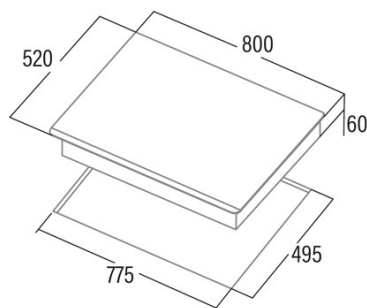

INSB 8021 BK

Cod. **08081401**

EAN **8422248109536**

INFORMACIÓN GENERAL

EAN/UPC	8422248109536
Subfamilia	Induction

Ficha de producto

Número de zonas de cocción	4
Zona 1: Tecnología	Induction
Zona 1: Tipo de zona	Rectangular Flexible
Zona 1: Posición	Front Left
Zona 1: Diámetro de la zona (mm)	21x20
Zona 1: Potencia (kW)	1,5
Zona 1: Refuerzo (kW)	2
Zona 1: Consumo (Wh / kg)	182,9
Zona 1B: Diámetro de la zona (mm)	N/A
Zona 1C: Diámetro de la zona (mm)	N/A
Zona 2: Tecnología	Induction
Zona 2: Tipo de zona	Rectangular Flexible
Zona 2: Posición	Rear Left
Zona 2: Diámetro de la zona (mm)	21x20
Zona 2: Potencia (kW)	2
Zona 2: Refuerzo (kW)	2,8
Zona 2: Consumo (Wh / kg)	182,7
Zona 2B: Diámetro de la zona (mm)	N/A
Zona 2C: Diámetro de la zona (mm)	N/A
Zona 3: Tecnología	Induction
Zona 3: Tipo de zona	Simple
Zona 3: Posición	Centre
Zona 3: Diámetro de la zona (mm)	30
Zona 3: Potencia (kW)	2,3
Zona 3: Refuerzo (kW)	3
Zona 3: Consumo (Wh / kg)	216,3
Zona 3B: Diámetro de la zona (mm)	N/A
Zona 3C: Diámetro de la zona (mm)	N/A
Zona 4: Tecnología	Induction
Zona 4: Tipo de zona	Simple
Zona 4: Posición	Front Right
Zona 4: Diámetro de la zona (mm)	18
Zona 4: Potencia (kW)	1,2
Zona 4: Refuerzo (kW)	1,5
Zona 4: Consumo (Wh / kg)	179,5
Zona 4B: Diámetro de la zona (mm)	N/A
Zona 4C: Diámetro de la zona (mm)	N/A
Zona 5: Tecnología	N/A
Zona 5: Tipo de zona	N/A
Zona 5: Posición	N/A
Zona 5: Diámetro de la zona (mm)	N/A
Zona 5B: Diámetro de la zona (mm)	N/A
Zona 5C: Diámetro de la zona (mm)	N/A
Zona 6: Tecnología	N/A
Zona 6: Tipo de zona	N/A
Zona 6: Posición	N/A
Zona 6: Diámetro de la zona (mm)	N/A
Zona 6B: Diámetro de la zona (mm)	N/A
Zona 6C: Diámetro de la zona (mm)	N/A

Dimensiones

Anchura (mm)	800
Altura (mm)	60
Profundidad (mm)	520
Anchura incorporada (mm)	745
Altura incorporada (mm)	56
Profundidad incorporada (mm)	495

Finalización

Material	Vidrio
Bisel	Frente
Marco	No
Soportes de cocción	N/A