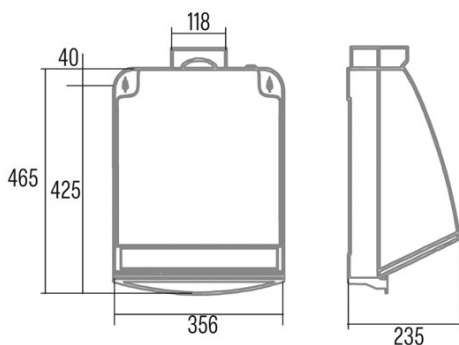

INFORMAÇÕES GERAIS

EAN/UPC	8422248100816
Subfamília	Kitchen Extractor

Ficha de produto de acordo com as diretivas EU65/2014 - EN61591, EN60704-2-13, EN50564

AEC (Consumo de energia anual) (kWh/ano)	57
Classe EEI (classe de eficiência energética)	D
FDE (eficiência dinâmica de fluidos)	8,7
Classe FDE (classe de eficiência dinâmica de fluidos)	E
Classe LE (classe de eficiência luminosa)	N_A
GFE (Eficiência de filtragem de gorduras)	53,7
Classe GFE (classe de eficiência de filtragem de gorduras)	F
Fluxo de ar em modo normal MAX (m3/h)	600
Potência acústica em modo normal MAX (dB)	49
Po (Consumo de energia em modo desligado) (W)	0
Ps (Consumo de energia em modo de espera) (W)	0

Diretiva Integração UE 66/2014

f (Fator Aumento no tempo)	1,7
IEE (Índice de Eficiência Energética)	86
QBEP (eficiência máxima do ponto de fluxo de ar) (m3/h)	278,9
PBEP (eficiência máxima do ponto de pressão) (Pa)	102,9
WBEP (Consumo de energia elétrica com eficiência máxima) (W)	91,9

Dimensões Externas

Largura (mm)	356
Profundidade (mm)	235
Altura total mínima (mm)	650
Diamètre de sortie (mm)	118

Características

Quantidade do motor	1
Pressão máxima (Pa)	190
Fluxo de ar de saída livre (m3/h)	600
Tecnologia de filtro	Malla
Reforço	-
Temporizador	-
Indicador de saturação do filtro	-
Indicador de mudança de filtro de carvão	-
Controlo remoto	-

Instalação

Distância mínima a uma placa elétrica (mm)	65
Distância mínima a uma placa de gás (mm)	650
Opção de recirculação	-
Filtro de carvão	-
Back Draught Shutter	-
Escudo interior	-

Ligação elétrica

Tensão nominal (V)	230
Frequência nominal (Hz)	50
Potência nominal de entrada (W)	105
Proteção contra descargas elétricas	Classe I
Comprimento do cabo de alimentação (m)	0,5
Tipo de ficha	No plug

Acessórios

Extensão de conduta decorativa superior	N_A
Conduta decorativa branca	N_A