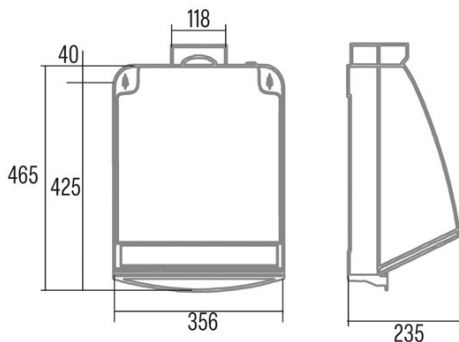

INFORMAÇÕES GERAIS

EAN/UPC	8422248100823
Subfamília	Kitchen Extractor

Ficha de produto de acordo com as diretivas EU65/2014 - EN61591, EN60704-2-13, EN50564

AEC (Consumo de energia anual) (kWh/ano)	66,8
Classe EEI (classe de eficiência energética)	D
FDE (eficiência dinâmica de fluidos)	8,7
Classe FDE (classe de eficiência dinâmica de fluidos)	E
LE (eficiência luminosa) (lux/W)	1,5
Classe LE (classe de eficiência luminosa)	F
GFE (Eficiência de filtragem de gorduras)	53,7
Classe GFE (classe de eficiência de filtragem de gorduras)	F
Fluxo de ar em modo normal MAX (m³/h)	600
Potência acústica em modo normal MAX (dB)	49
Po (Consumo de energia em modo desligado) (W)	0
Ps (Consumo de energia em modo de espera) (W)	0

Diretiva Integração UE 66/2014

f (Fator Aumento no tempo)	1,8
IEE (Índice de Eficiência Energética)	90,9
QBEP (eficiência máxima do ponto de fluxo de ar) (m³/h)	278,9
PBEP (eficiência máxima do ponto de pressão) (Pa)	102,9
WBEP (Consumo de energia elétrica com eficiência máxima) (W)	91,9
WL (sistema de iluminação de potência nominal) (W)	14
EMIDDLE (Iluminância média na superfície de cocção) (lux)	59

Dimensões Externas

Largura (mm)	356
Profundidade (mm)	235
Altura total mínima (mm)	650
Diamètre de sortie (mm)	118

Características

Quantidade do motor	1
Pressão máxima (Pa)	190
Fluxo de ar de saída livre (m³/h)	600
Tecnologia de filtro	Malla
Reforço	-
Temporizador	-
Indicador de saturação do filtro	-
Indicador de mudança de filtro de carvão	-
Função de atenuação	-
Controlo remoto	-

Iluminação

Tecnologia do raio	Energy Saving

Instalação

Distância mínima a uma placa elétrica (mm)	65
Distância mínima a uma placa de gás (mm)	650
Opção de recirculação	-
Filtro de carvão	-
Back Draught Shutter	-
Escudo interior	-

Ligação elétrica

Tensão nominal (V)	230
Frequência nominal (Hz)	50
Potência nominal de entrada (W)	105