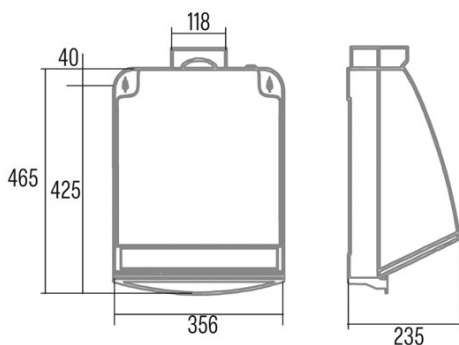

INFORMAÇÕES GERAIS

EAN/UPC	8422248100823
Subfamília	Kitchen Extractor

Ficha de produto de acordo com as diretivas EU65/2014 - EN61591, EN60704-2-13, EN50564

AEC (Consumo de energia anual) (kWh/ano)	66,8
Classe EEI (classe de eficiência energética)	D
FDE (eficiência dinâmica de fluidos)	8,7
Classe FDE (classe de eficiência dinâmica de fluidos)	E
LE (eficiência luminosa) (lux/W)	1,5
Classe LE (classe de eficiência luminosa)	F
GFE (Eficiência de filtragem de gorduras)	53,7
Classe GFE (classe de eficiência de filtragem de gorduras)	F
Fluxo de ar em modo normal MAX (m3/h)	600
Potência acústica em modo normal MAX (dB)	49
Po (Consumo de energia em modo desligado) (W)	0
Ps (Consumo de energia em modo de espera) (W)	0

Diretiva Integração UE 66/2014

f (Fator Aumento no tempo)	1,8
IEE (Índice de Eficiência Energética)	90,9
QBEP (eficiência máxima do ponto de fluxo de ar) (m3/h)	278,9
PBEP (eficiência máxima do ponto de pressão) (Pa)	102,9
WBEP (Consumo de energia elétrica com eficiência máxima) (W)	91,9
WL (sistema de iluminação de potência nominal) (W)	14
EMIDDLE (Iluminância média na superfície de cocção) (lux)	59

Dimensões Externas

Largura (mm)	356
Profundidade (mm)	235
Altura total mínima (mm)	650
Diamètre de sortie (mm)	118

Características

Quantidade do motor	1
Pressão máxima (Pa)	190
Fluxo de ar de saída livre (m3/h)	600
Tecnologia de filtro	Malla
Reforço	-
Temporizador	-
Indicador de saturação do filtro	-
Indicador de mudança de filtro de carvão	-
Função de atenuação	-
Controlo remoto	-

Iluminação

Tecnologia do raio	Energy Saving

Instalação

Distância mínima a uma placa elétrica (mm)	65
Distância mínima a uma placa de gás (mm)	650
Opção de recirculação	-
Filtro de carvão	-
Back Draught Shutter	-
Escudo interior	-

Ligação elétrica

Tensão nominal (V)	230
Frequência nominal (Hz)	50
Potência nominal de entrada (W)	105