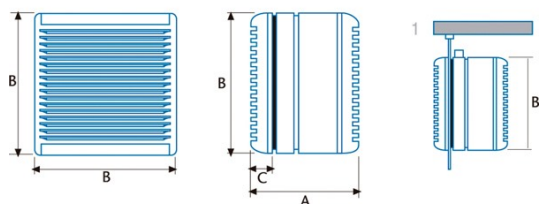

A	B	C
B-23/RA	190	340	40
B-30/RA	230	420	40