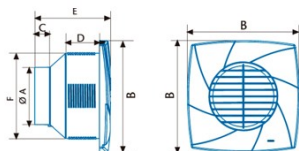

Ø A	B	C	D	E	F
CB-100 PLUS	976	190	26	57,4	129,4	1478

INFORMAÇÕES GERAIS

EAN/UPC	8422248114387
Subfamília	Centrifugal

Características gerais

Tipo de motor	AC/SHADED POLE
Modelo de motor	SP5812
Potência do motor (W)	28
Tecnologia de iluminação	N/A
Quantidade de luz	N/A
Descrição do controlo	N/A
Níveis de potência	1
Temporizador	-
Temporizador Hygro	-
Indicador eletrónico de saturação do filtro	-
Iluminação regulável	-

Instalação

Largura (mm)	190
Altura (mm)	190
Profundidade (mm)	129,4
Altura mínima total (mm)	190
Diâmetro de saída (mm)	976
Sistema de instalação fácil	Si

Ligação elétrica

Tensão nominal (V)	220-240
Frequência nominal (Hz)	50/60
Potência nominal de entrada (W)	28
Tipo de ficha	No plug

Acessórios

Obturador de retrocesso	Backdraught shutters included

Ligação de energia e água

Tensão nominal (V)	220-240
Frequência nominal (Hz)	50/60
Potência nominal de entrada (W)	28
Tipo de ficha	No plug