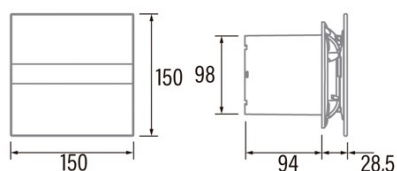

E-100 GT Timer

Cod. 00900100

EAN 8422248049627

INFORMAÇÕES GERAIS

EAN/UPC	8422248049627
Subfamília	Axial

Características gerais

Tipo de motor	AC/SHADED POLE LOW CONSUMPTION
Modelo de motor	SP5812
Potência do motor (W)	8
Tecnologia de iluminação	N/A
Quantidade de luz	N/A
Tipo de filtro	N/A
Número de camadas	N/A
Descrição do controle	Potentiometer
Níveis de potência	N/A
Temporizador	√
Temporizador Hygro	-
Indicador eletrônico de saturação do filtro	-
Iluminação regulável	-

Instalação

Largura (mm)	150
Altura (mm)	150
Profundidade (mm)	94
Altura mínima total (mm)	2300
Diâmetro de saída (mm)	98
Pressão máxima (Pa)	20
Flap antirretorno incluído	-
Sistema de instalação fácil	Não