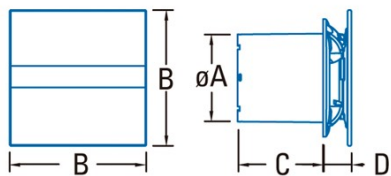

INFORMAÇÕES GERAIS

EAN/UPC	8422248056847
Subfamília	Axial

E-150 GT TIMER

Cod. **00902100**

EAN **8422248056847**

	Ø A	B	C	D
E GLASS-100	98	150	94	28,5
E GLASS-120	118	170	94	35
E GLASS-150	148	190	94	45
E GLASS-100 LIGHT/PIR	98	150	94	35