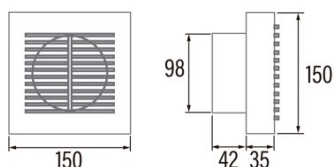

INFORMAÇÕES GERAIS

EAN/UPC	8422248110006
Subfamília	Axial

Características gerais

Tipo de motor	AC/SHADED POLE
Modelo de motor	SP5812
Potência do motor (W)	15
Tecnologia de iluminação	N/A
Quantidade de luz	N/A
Tipo de filtro	N/A
Número de camadas	N/A
Descrição do controle	N/A
Níveis de potência	N/A
Temporizador	-
Temporizador Hygro	-
Indicador eletrônico de saturação do filtro	-
Iluminação regulável	-

Instalação

Largura (mm)	150
Altura (mm)	150
Profundidade (mm)	42
Altura mínima total (mm)	2300
Diâmetro de saída (mm)	98
Pressão máxima (Pa)	25
Flap antirretorno incluído	-
Sistema de instalação fácil	Não

Ligação elétrica

Tensão nominal (V)	220-240
Frequência nominal (Hz)	50/60
Potência nominal de entrada (W)	15
Proteção contra descargas elétricas	Class II
Tipo de ficha	No plug

Acessórios

Grelha fixa	1910200
Obturador de sobrepressão	1910300
Kit de janelas	1910000
Anel de fixação de janela	1910100

Ligação de energia e água

Tensão nominal (V)	220-240
Frequência nominal (Hz)	50/60
Potência nominal de entrada (W)	15
Proteção contra descargas elétricas	Class II
Tipo de ficha	No plug