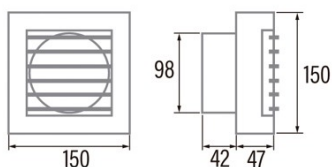

B-10 MATIC

Cod. 00915000

EAN 8422248110204

INFORMAÇÕES GERAIS

EAN/UPC	8422248110204
Subfamília	Axial

Características gerais

Tipo de motor	AC/SHADED POLE
Modelo de motor	SP5820
Potência do motor (W)	15
Tecnologia de iluminação	N/A
Quantidade de luz	N/A
Tipo de filtro	N/A
Número de camadas	N/A
Descrição do controlo	N/A
Níveis de potência	N/A
Temporizador	-
Temporizador Hygro	-
Indicador eletrónico de saturação do filtro	-
Iluminação regulável	-

Instalação

Largura (mm)	150
Altura (mm)	150
Profundidade (mm)	42
Altura mínima total (mm)	2300
Diâmetro de saída (mm)	98
Pressão máxima (Pa)	25
Flap antirretorno incluído	-
Sistema de instalação fácil	Não