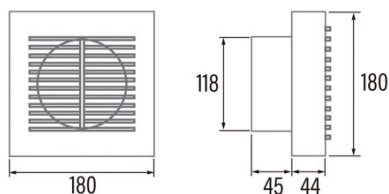

INFORMAÇÕES GERAIS

EAN/UPC	8422248110501
Subfamília	Axial

Características gerais

Tipo de motor	AC/SHADED POLE
Modelo de motor	SP5820
Potência do motor (W)	20
Tecnologia de iluminação	N/A
Quantidade de luz	N/A
Tipo de filtro	N/A
Número de camadas	N/A
Descrição do controlo	N/A
Níveis de potência	N/A
Temporizador	-
Temporizador Hygro	-
Indicador eletrónico de saturação do filtro	-
Iluminação regulável	-

Instalação

Largura (mm)	180
Altura (mm)	180
Profundidade (mm)	45
Altura mínima total (mm)	2300
Diâmetro de saída (mm)	118
Pressão máxima (Pa)	48
Flap antirretorno incluído	-
Sistema de instalação fácil	Não

Ligação elétrica

Tensão nominal (V)	220-240
Frequência nominal (Hz)	50/60
Potência nominal de entrada (W)	20
Proteção contra descargas elétricas	Class II
Tipo de ficha	No plug

Acessórios

Grelha fixa	1920200
Obturador de sobrepressão	1920300
Kit de janelas	1920000
Anel de fixação de janela	1920100

Ligação de energia e água

Tensão nominal (V)	220-240
Frequência nominal (Hz)	50/60
Potência nominal de entrada (W)	20
Proteção contra descargas elétricas	Class II
Tipo de ficha	No plug