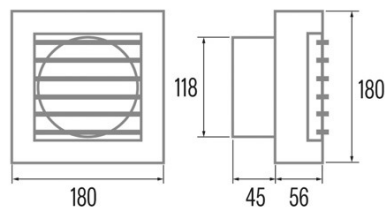

INFORMAÇÕES GERAIS

EAN/UPC	8422248110709
Subfamília	Axial

Características gerais

Tipo de motor	AC/SHADED POLE
Modelo de motor	SP5820
Potência do motor (W)	20
Tecnologia de iluminação	N/A
Quantidade de luz	N/A
Tipo de filtro	N/A
Número de camadas	N/A
Descrição do controlo	N/A
Níveis de potência	1
Temporizador	-
Temporizador Hygro	-
Indicador eletrónico de saturação do filtro	-
Iluminação regulável	-

Instalação

Largura (mm)	180
Altura (mm)	180
Profundidade (mm)	101
Altura mínima total (mm)	180
Diâmetro de saída (mm)	118
Flap antirretorno incluído	√

Ligação elétrica

Tensão nominal (V)	230
Frequência nominal (Hz)	50/60
Potência nominal de entrada (W)	20
Proteção contra descargas elétricas	Class II
Tipo de ficha	No plug

Acessórios

Obturador de retrocesso	With automatic shutter

Ligação de energia e água

Tensão nominal (V)	230
Frequência nominal (Hz)	50/60
Potência nominal de entrada (W)	20
Proteção contra descargas elétricas	Class II
Tipo de ficha	No plug