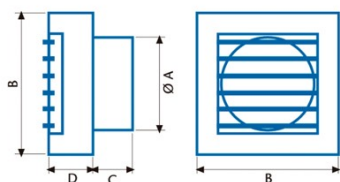

Ø A	B	C	D
B-10 MATIC	98	150	42	47
B-12 MATIC	118	180	45	56
B-15 MATIC	148	209	60	58

INFORMAÇÕES GERAIS

EAN/UPC	8422248110808
Subfamília	Axial

Características gerais

Tipo de motor	AC/SHADED POLE
Modelo de motor	SP5820
Potência do motor (W)	20
Tecnologia de iluminação	N/A
Quantidade de luz	N/A
Tipo de filtro	N/A
Número de camadas	N/A
Descrição do controlo	N/A
Níveis de potência	1
Temporizador	√
Temporizador Hygro	-
Indicador eletrónico de saturação do filtro	-
Iluminação regulável	-

Instalação

Largura (mm)	180
Altura (mm)	180
Profundidade (mm)	101
Altura mínima total (mm)	180
Diâmetro de saída (mm)	118
Flap antirretorno incluído	√

Ligação elétrica

Tensão nominal (V)	230
Frequência nominal (Hz)	50/60
Potência nominal de entrada (W)	20
Proteção contra descargas elétricas	Class II
Tipo de ficha	No plug

Acessórios

Obturador de retrocesso	With automatic shutter.

Ligação de energia e água

Tensão nominal (V)	230
Frequência nominal (Hz)	50/60
Potência nominal de entrada (W)	20
Proteção contra descargas elétricas	Class II
Tipo de ficha	No plug