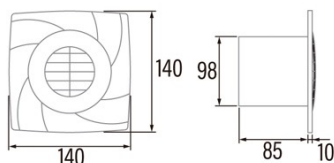

INFORMAÇÕES GERAIS

EAN/UPC	8422248047906
Subfamília	Axial

Características gerais

Tipo de motor	AC/SHADED POLE
Modelo de motor	SP5812
Potência do motor (W)	15
Tecnologia de iluminação	N/A
Quantidade de luz	N/A
Tipo de filtro	N/A
Número de camadas	N/A
Descrição do controle	Potentiometer
Níveis de potência	N/A
Temporizador	-
Temporizador Hygro	-
Indicador eletrônico de saturação do filtro	-
Iluminação regulável	-

Instalação

Largura (mm)	150
Altura (mm)	150
Profundidade (mm)	42
Altura mínima total (mm)	2300
Diâmetro de saída (mm)	100
Pressão máxima (Pa)	25
Flap antirretorno incluído	-
Sistema de instalação fácil	Não

Ligação elétrica

Tensão nominal (V)	220-240
Frequência nominal (Hz)	50/60
Potência nominal de entrada (W)	15
Proteção contra descargas elétricas	Class II
Tipo de ficha	No plug

Acessórios

Grelha fixa	1910200
Obturador de sobrepressão	1910300
Kit de janelas	1910000

Ligação de energia e água

Tensão nominal (V)	220-240
Frequência nominal (Hz)	50/60
Potência nominal de entrada (W)	15
Proteção contra descargas elétricas	Class II
Tipo de ficha	No plug