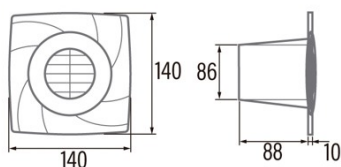

INFORMAÇÕES GERAIS

EAN/UPC	8422248113168
Subfamília	Axial

Características gerais

Tipo de motor	AC/SHADED POLE
Modelo de motor	SP5812
Potência do motor (W)	15
Tecnologia de iluminação	N/A
Quantidade de luz	N/A
Tipo de filtro	N/A
Número de camadas	N/A
Descrição do controlo	N/A
Níveis de potência	N/A
Temporizador	-
Temporizador Hygro	-
Indicador eletrónico de saturação do filtro	-
Iluminação regulável	-

Instalação

Largura (mm)	140
Altura (mm)	140
Profundidade (mm)	88
Altura mínima total (mm)	2300
Diâmetro de saída (mm)	86
Pressão máxima (Pa)	20
Flap antirretorno incluído	-
Sistema de instalação fácil	Não

Ligação elétrica

Tensão nominal (V)	220-240
Frequência nominal (Hz)	50/60
Potência nominal de entrada (W)	15
Proteção contra descargas elétricas	Class II
Tipo de ficha	No plug

Acessórios

Grelha fixa	1910200

Ligação de energia e água

Tensão nominal (V)	220-240
Frequência nominal (Hz)	50/60
Potência nominal de entrada (W)	15
Proteção contra descargas elétricas	Class II
Tipo de ficha	No plug