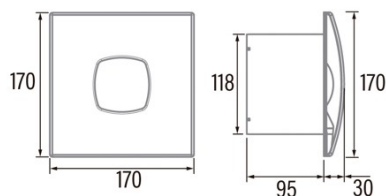

INFORMAÇÕES GERAIS

EAN/UPC	8422248016995
Subfamília	Axial

Características gerais

Tipo de motor	AC/SHADED POLE
Modelo de motor	SP5820
Potência do motor (W)	20
Tecnologia de iluminação	N/A
Quantidade de luz	N/A
Tipo de filtro	N/A
Número de camadas	N/A
Descrição do controlo	N/A
Níveis de potência	N/A
Temporizador	-
Temporizador Hygro	-
Indicador eletrónico de saturação do filtro	-
Iluminação regulável	-

Instalação

Largura (mm)	170
Altura (mm)	170
Profundidade (mm)	95
Altura mínima total (mm)	2300
Diâmetro de saída (mm)	118
Pressão máxima (Pa)	48
Flap antirretorno incluído	√
Sistema de instalação fácil	Não

Ligação elétrica

Tensão nominal (V)	220-240
Frequência nominal (Hz)	50/60
Potência nominal de entrada (W)	20
Proteção contra descargas elétricas	Class II
Tipo de ficha	No plug

Acessórios

Obturador de retrocesso	1990094

Ligação de energia e água

Tensão nominal (V)	220-240
Frequência nominal (Hz)	50/60
Potência nominal de entrada (W)	20
Proteção contra descargas elétricas	Class II
Tipo de ficha	No plug