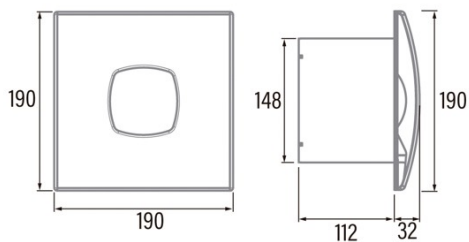

INFORMAÇÕES GERAIS

EAN/UPC	8422248017015
Subfamília	Axial

Características gerais

Tipo de motor	AC/SHADED POLE
Modelo de motor	SP5825
Potência do motor (W)	25
Tecnologia de iluminação	N/A
Quantidade de luz	N/A
Tipo de filtro	N/A
Número de camadas	N/A
Descrição do controle	N/A
Níveis de potência	N/A
Temporizador	-
Temporizador Hygro	-
Indicador eletrônico de saturação do filtro	-
Iluminação regulável	-

Instalação

Largura (mm)	190
Altura (mm)	190
Profundidade (mm)	112
Altura mínima total (mm)	2300
Diâmetro de saída (mm)	148
Pressão máxima (Pa)	63
Flap antirretorno incluído	√
Sistema de instalação fácil	Não

Ligação elétrica

Tensão nominal (V)	220-240
Frequência nominal (Hz)	50/60
Potência nominal de entrada (W)	25
Proteção contra descargas elétricas	Class II
Tipo de ficha	No plug

Acessórios

Grelha fixa	1930200
Obturador de sobrepressão	1930300
Obturador de retrocesso	1990095

Ligação de energia e água

Tensão nominal (V)	220-240
Frequência nominal (Hz)	50/60
Potência nominal de entrada (W)	25
Proteção contra descargas elétricas	Class II
Tipo de ficha	No plug