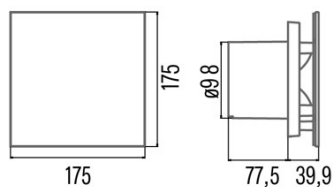

INFORMAÇÕES GERAIS

EAN/UPC	8422248365215
Subfamília	Helicocentrífugal

Características gerais

Descrição do controlo	Potentiometer
Níveis de potência	1
Temporizador	√

Instalação

Largura (mm)	150
Altura (mm)	96
Profundidade (mm)	150
Altura mínima total (mm)	18,5
Diâmetro de saída (mm)	98
Flap antirretorno incluído	√

Ligação elétrica

Tensão nominal (V)	220-240
Frequência nominal (Hz)	50/60
Potência nominal de entrada (W)	8

Ligação de energia e água

Tensão nominal (V)	220-240
Frequência nominal (Hz)	50/60
Potência nominal de entrada (W)	8