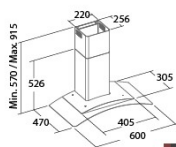

INFORMAÇÕES GERAIS

EAN/UPC	8422248357005
Subfamília	Curved Glass

Ficha de produto de acordo com as diretivas EU65/2014 - EN61591, EN60704-2-13, EN50564

AEC (Consumo de energia anual) (kWh/ano)	24,7
Classe EEI (classe de eficiência energética)	A
FDE (eficiência dinâmica de fluidos)	25,6
Classe FDE (classe de eficiência dinâmica de fluidos)	B
LE (eficiência luminosa) (lux/W)	31,6
Classe LE (classe de eficiência luminosa)	A
GFE (Eficiência de filtragem de gorduras)	74,6
Classe GFE (classe de eficiência de filtragem de gorduras)	D
Fluxo de ar em modo normal MIN (m³/h)	166
Fluxo de ar em modo normal MAX (m³/h)	380
Potência acústica em modo normal MIN (dB)	52
Potência acústica em modo normal MAX (dB)	68
Po (Consumo de energia em modo desligado) (W)	0

Diretiva Integração UE 66/2014

f (Fator Aumento no tempo)	1,1
IEE (Índice de Eficiência Energética)	51,7
QBEP (eficiência máxima do ponto de fluxo de ar) (m³/h)	216,1
PBEP (eficiência máxima do ponto de pressão) (Pa)	238,5
WBEP (Consumo de energia elétrica com eficiência máxima) (W)	56
WL (sistema de iluminação de potência nominal) (W)	3
EMIDDLE (Iluminância média na superfície de cocção) (lux)	95

Dimensões Externas

Largura (mm)	600
Profundidade (mm)	470
Altura total máxima (mm)	915
Altura total mínima (mm)	670
Diamètre de sortie (mm)	150

Características

Quantidade do motor	1
Modelo do motor	K10 390 A
Pressão máxima (Pa)	293
Tecnologia de filtro	Malha de alumínio
Tecnologia de controlo	Mechanical push button
Reforço	-
Níveis de potência	3
Temporizador	-
Indicador de saturação do filtro	-
Indicador de mudança de filtro de carvão	-
Função de atenuação	-
Conectividade	Não
Controlo remoto	-
Mostrar	-

Iluminação

Modelo de luz	CSLED
Tecnologia do raio	LED

Instalação

Distância mínima a uma placa elétrica (mm)	650
Distância mínima a uma placa de gás (mm)	650
Opção de recirculação	-
Filtro de carvão	-