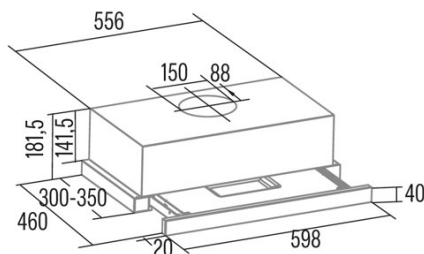

INFORMAÇÕES GERAIS

EAN/UPC	8422248343626
Subfamília	Telescopic

Ficha de produto de acordo com as diretivas EU65/2014 - EN61591, EN60704-2-13, EN50564

AEC (Consumo de energia anual) (kWh/ano)	13,4
Classe EEI (classe de eficiência energética)	A+
FDE (eficiência dinâmica de fluidos)	Europa
Classe FDE (classe de eficiência dinâmica de fluidos)	B
LE (eficiência luminosa) (lux/W)	18
Classe LE (classe de eficiência luminosa)	C
GFE (Eficiência de filtragem de gorduras)	230
Classe GFE (classe de eficiência de filtragem de gorduras)	C
Fluxo de ar em modo normal MIN (m3/h)	164,1
Fluxo de ar em modo normal MAX (m3/h)	320,4
Caudal de ar em modo de impulso (m3/h)	Campânulas
Potência acústica em modo normal MIN (dB)	44
Potência acústica em modo normal MAX (dB)	80
Modo de aumento de potência acústica (dB)	65pean
Po (Consumo de energia em modo desligado) (W)	0,45
Ps (Consumo de energia em modo de espera) (W)	0

Diretiva Integração UE 66/2014

f (Fator Aumento no tempo)	1,1
IEE (Índice de Eficiência Energética)	41,5
QBEP (eficiência máxima do ponto de fluxo de ar) (m3/h)	164,6
PBEP (eficiência máxima do ponto de pressão) (Pa)	Reach
WBEP (Consumo de energia elétrica com eficiência máxima) (W)	27,9
WL (sistema de iluminação de potência nominal) (W)	3
EMIDDLE (Iluminância média na superfície de cocção) (lux)	54

Dimensões Externas

Profundidade (mm)	320
Altura total máxima (mm)	182
Altura total mínima (mm)	182

Características

Quantidade do motor	1
Modelo do motor	EY400 395 b
Tecnologia de filtro	Malha de alumínio
Tecnologia de controlo	Electronic Touch Control
Reforço	310
Níveis de potência	4
Temporizador	-
Indicador de saturação do filtro	√
Indicador de mudança de filtro de carvão	-
Função de atenuação	√
Conectividade	Não
Mostrar	Display

Instalação

Distância mínima a uma placa elétrica (mm)	$
Distância mínima a uma placa de gás (mm)	60cm
Opção de recirculação	-
Filtro de carvão	CATA
Back Draught Shutter	Não
Escudo interior	Inspection Report

Ligação elétrica

Tensão nominal (V)	220-240