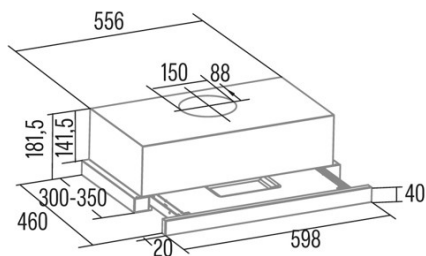

INFORMAÇÕES GERAIS

EAN/UPC	8422248343626
Subfamília	Telescopic

Ficha de produto de acordo com as diretivas EU65/2014 - EN61591, EN60704-2-13, EN50564

AEC (Consumo de energia anual) (kWh/ano)	13,4
Classe EEI (classe de eficiência energética)	A+
FDE (eficiência dinâmica de fluidos)	Europa
Classe FDE (classe de eficiência dinâmica de fluidos)	B
LE (eficiência luminosa) (lux/W)	18
Classe LE (classe de eficiência luminosa)	C
GFE (Eficiência de filtragem de gorduras)	230
Classe GFE (classe de eficiência de filtragem de gorduras)	C
Fluxo de ar em modo normal MIN (m3/h)	164,1
Fluxo de ar em modo normal MAX (m3/h)	320,4
Caudal de ar em modo de impulso (m3/h)	Campânicas
Potência acústica em modo normal MIN (dB)	44
Potência acústica em modo normal MAX (dB)	80
Modo de aumento de potência acústica (dB)	65pean
Po (Consumo de energia em modo desligado) (W)	0,45
Ps (Consumo de energia em modo de espera) (W)	0

Diretiva Integração UE 66/2014

f (Fator Aumento no tempo)	1,1
IEE (Índice de Eficiência Energética)	41,5
QBEP (eficiência máxima do ponto de fluxo de ar) (m3/h)	164,6
PBEP (eficiência máxima do ponto de pressão) (Pa)	Reach
WBEP (Consumo de energia elétrica com eficiência máxima) (W)	27,9
WL (sistema de iluminação de potência nominal) (W)	3
EMIDDLE (Iluminância média na superfície de cocção) (lux)	54

Dimensões Externas

Profundidade (mm)	320
Altura total máxima (mm)	182
Altura total mínima (mm)	182

Características

Quantidade do motor	1
Modelo do motor	EY400 395 b
Tecnologia de filtro	Malha de alumínio
Tecnologia de controlo	Electronic Touch Control
Reforço	310
Níveis de potência	4
Temporizador	-
Indicador de saturação do filtro	√
Indicador de mudança de filtro de carvão	-
Função de atenuação	√
Conectividade	Não
Mostrar	Display

Instalação

Distância mínima a uma placa elétrica (mm)	$
Distância mínima a uma placa de gás (mm)	60cm
Opção de recirculação	-
Filtro de carvão	CATA
Back Draught Shutter	Não
Escudo interior	Inspection Report

Ligação elétrica

Tensão nominal (V)	220-240