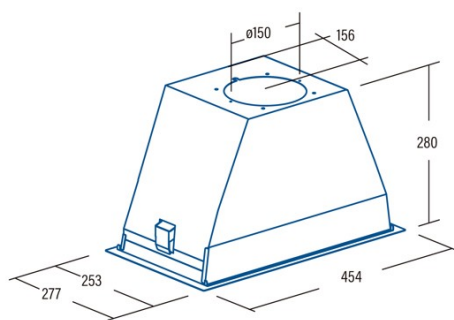

INFORMAÇÕES GERAIS

EAN/UPC	8422248087346
Subfamília	Insert

Ficha de produto de acordo com as diretivas EU65/2014 - EN61591, EN60704-2-13, EN50564

AEC (Consumo de energia anual) (kWh/ano)	90,3
Classe EEI (classe de eficiência energética)	C
Classe FDE (classe de eficiência dinâmica de fluidos)	D
LE (eficiência luminosa) (lux/W)	24,3
Classe LE (classe de eficiência luminosa)	B
GFE (Eficiência de filtragem de gorduras)	91,2
Classe GFE (classe de eficiência de filtragem de gorduras)	B
Fluxo de ar em modo normal MIN (m3/h)	300
Potência acústica em modo normal MAX (dB)	65
Ps (Consumo de energia em modo de espera) (W)	0

Diretiva Integração UE 66/2014

f (Fator Aumento no tempo)	69
QBEP (eficiência máxima do ponto de fluxo de ar) (m3/h)	390
PBEP (eficiência máxima do ponto de pressão) (Pa)	270
WL (sistema de iluminação de potência nominal) (W)	7

Dimensões Externas

Largura (mm)	492
Profundidade (mm)	600
Altura total máxima (mm)	280
Altura total mínima (mm)	-
Diamètre de sortie (mm)	150, 125

Características

Quantidade do motor	1
Tecnologia de filtro	Malha de alumínio
Reforço	-
Níveis de potência	300004
Temporizador	-
Indicador de saturação do filtro	-
Indicador de mudança de filtro de carvão	107
Função de atenuação	-
Conectividade	-

Iluminação

Modelo de luz	EcoLed
Tecnologia do raio	Detalhe

Instalação

Distância mínima a uma placa elétrica (mm)	550
Distância mínima a uma placa de gás (mm)	650
Opção de recirculação	√
Filtro de carvão	44,5
Back Draught Shutter	rocker_switch
Escudo interior	-

Ligação elétrica

Tensão nominal (V)	220-240
Frequência nominal (Hz)	50
Proteção contra descargas elétricas	Cassete
Comprimento do cabo de alimentação (m)	1,5
Tipo de ficha	Type CTION

Acessórios

Extensão de conduta decorativa superior	A