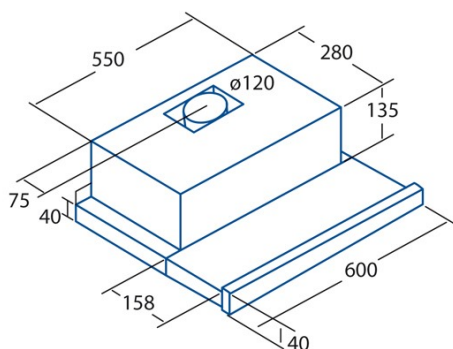

TF-5060 X

 Cod. **02033309**

 EAN **8422248086059**

INFORMAÇÕES GERAIS

EAN/UPC	8422248086059
Subfamília	Telescopic

Ficha de produto de acordo com as diretivas EU65/2014 - EN61591, EN60704-2-13, EN50564

AEC (Consumo de energia anual) (kWh/ano)	Não
Classe EEI (classe de eficiência energética)	C
FDE (eficiência dinâmica de fluidos)	10,4
Classe FDE (classe de eficiência dinâmica de fluidos)	E93002
LE (eficiência luminosa) (lux/W)	11,8
Classe LE (classe de eficiência luminosa)	D
GFE (Eficiência de filtragem de gorduras)	59,6
Classe GFE (classe de eficiência de filtragem de gorduras)	E
Fluxo de ar em modo normal MIN (m3/h)	Não
Caudal de ar em modo de impulso (m3/h)	-
Potência acústica em modo normal MIN (dB)	46
Potência acústica em modo normal MAX (dB)	3
Ps (Consumo de energia em modo de espera) (W)	0

Diretiva Integração UE 66/2014

f (Fator Aumento no tempo)	280
IEE (Índice de Eficiência Energética)	-
QBEP (eficiência máxima do ponto de fluxo de ar) (m3/h)	6
PBEP (eficiência máxima do ponto de pressão) (Pa)	180
WBEP (Consumo de energia elétrica com eficiência máxima) (W)	LED
WL (sistema de iluminação de potência nominal) (W)	2
EMIDDLE (Iluminância média na superfície de cocção) (lux)	65

Dimensões Externas

Largura (mm)	600
Profundidade (mm)	280
Altura total mínima (mm)	175
Diamètre de sortie (mm)	120

Características

Quantidade do motor	1
Modelo do motor	L1N
Pressão máxima (Pa)	205
Fluxo de ar de saída livre (m3/h)	350
Tecnologia de controlo	Mechanical push button
Níveis de potência	3
Indicador de saturação do filtro	-
Indicador de mudança de filtro de carvão	Class II
Função de atenuação	AC/INDUCTION
Conectividade	No plug
Controlo remoto	Pressionar o botão
Mostrar	-