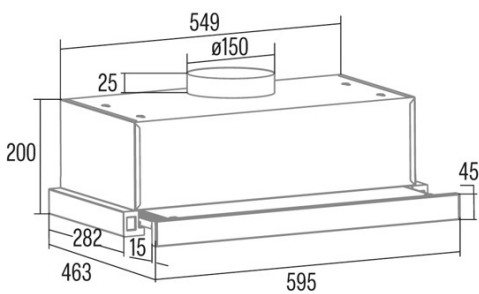

INFORMAÇÕES GERAIS

EAN/UPC	8422248101998
Subfamília	Telescopic

Ficha de produto de acordo com as diretivas EU65/2014 - EN61591, EN60704-2-13, EN50564

AEC (Consumo de energia anual) (kWh/ano)	36,5
Classe EEI (classe de eficiência energética)	C
FDE (eficiência dinâmica de fluidos)	8,86
Classe FDE (classe de eficiência dinâmica de fluidos)	E
LE (eficiência luminosa) (lux/W)	43,9
Classe LE (classe de eficiência luminosa)	A
GFE (Eficiência de filtragem de gorduras)	60,6
Classe GFE (classe de eficiência de filtragem de gorduras)	E
Fluxo de ar em modo normal MIN (m³/h)	158,4
Fluxo de ar em modo normal MAX (m³/h)	297,2
Potência acústica em modo normal MIN (dB)	47,8
Potência acústica em modo normal MAX (dB)	61,1
Po (Consumo de energia em modo desligado) (W)	0

Diretiva Integração UE 66/2014

f (Fator Aumento no tempo)	1,68
IEE (Índice de Eficiência Energética)	76,34
QBEP (eficiência máxima do ponto de fluxo de ar) (m³/h)	158,4
PBEP (eficiência máxima do ponto de pressão) (Pa)	115,03
WBEP (Consumo de energia elétrica com eficiência máxima) (W)	57,11
WL (sistema de iluminação de potência nominal) (W)	2
EMIDDLE (Iluminância média na superfície de cocção) (lux)	87,8

Dimensões Externas

Largura (mm)	595
Profundidade (mm)	297
Altura total máxima (mm)	200
Altura total mínima (mm)	225
Diamètre de sortie (mm)	150

Características

Quantidade do motor	1
Modelo do motor	TT300
Pressão máxima (Pa)	170
Fluxo de ar de saída livre (m³/h)	700
Tecnologia de filtro	Malha de alumínio
Tecnologia de controlo	Mechanical rocker switch
Reforço	-
Níveis de potência	2
Temporizador	-
Indicador de saturação do filtro	-
Indicador de mudança de filtro de carvão	-
Função de atenuação	-
Conectividade	-
Controlo remoto	-
Mostrar	-

Iluminação

Tecnologia do raio	LED

Instalação

Distância mínima a uma placa elétrica (mm)	550
Distância mínima a uma placa de gás (mm)	650
Opção de recirculação	√
Filtro de carvão	-