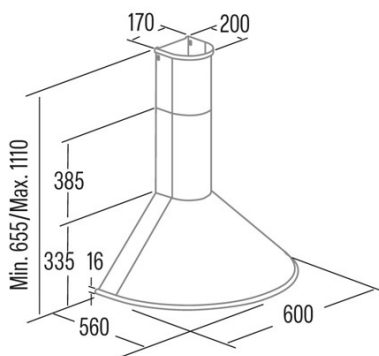

INFORMAÇÕES GERAIS

EAN/UPC	8422248084178
Subfamília	Chimney

Ficha de produto de acordo com as diretivas EU65/2014 - EN61591, EN60704-2-13, EN50564

AEC (Consumo de energia anual) (kWh/ano)	95,7
Classe EEI (classe de eficiência energética)	C
FDE (eficiência dinâmica de fluidos)	17,8
Classe FDE (classe de eficiência dinâmica de fluidos)	D
LE (eficiência luminosa) (lux/W)	36
Classe LE (classe de eficiência luminosa)	A
GFE (Eficiência de filtragem de gorduras)	90,3
Classe GFE (classe de eficiência de filtragem de gorduras)	B
Fluxo de ar em modo normal MIN (m3/h)	385
Fluxo de ar em modo normal MAX (m3/h)	645
Potência acústica em modo normal MIN (dB)	58
Potência acústica em modo normal MAX (dB)	72
Po (Consumo de energia em modo desligado) (W)	0
Ps (Consumo de energia em modo de espera) (W)	0

Diretiva Integração UE 66/2014

f (Fator Aumento no tempo)	1,4
IEE (Índice de Eficiência Energética)	80,1
QBEP (eficiência máxima do ponto de fluxo de ar) (m3/h)	371,8
PBEP (eficiência máxima do ponto de pressão) (Pa)	314
WBEP (Consumo de energia elétrica com eficiência máxima) (W)	182,5
WL (sistema de iluminação de potência nominal) (W)	7
EMIDDLE (Iluminância média na superfície de cocção) (lux)	252

Dimensões Externas

Largura (mm)	600
Profundidade (mm)	560
Altura total máxima (mm)	1110
Altura total mínima (mm)	655
Diamètre de sortie (mm)	150, 125

Características

Quantidade do motor	1
Modelo do motor	TA
Pressão máxima (Pa)	430
Tecnologia de filtro	Malha de alumínio
Tecnologia de controlo	Mechanical push button
Reforço	-
Níveis de potência	3
Temporizador	-
Indicador de saturação do filtro	-
Indicador de mudança de filtro de carvão	-
Função de atenuação	-
Conectividade	-
Controlo remoto	-
Mostrar	-

Iluminação

Modelo de luz	ECOLED 2
Tecnologia do raio	LED

Instalação

Distância mínima a uma placa elétrica (mm)	650
Distância mínima a uma placa de gás (mm)	650
Opção de recirculação	√