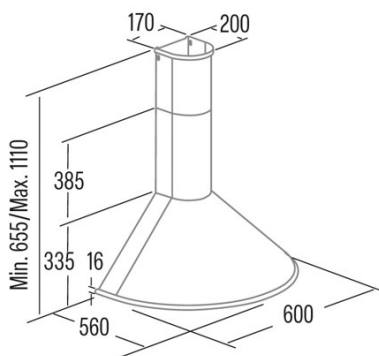

Q-7760 BK

Cod. 02148402

EAN 8422248084178

INFORMAÇÕES GERAIS

EAN/UPC	8422248084178
Subfamília	Chimney

Ficha de produto de acordo com as diretivas EU65/2014 - EN61591, EN60704-2-13, EN50564

AEC (Consumo de energia anual) (kWh/ano)	95,7
Classe EEI (classe de eficiência energética)	C
FDE (eficiência dinâmica de fluidos)	17,8
Classe FDE (classe de eficiência dinâmica de fluidos)	D
LE (eficiência luminosa) (lux/W)	36
Classe LE (classe de eficiência luminosa)	A
GFE (Eficiência de filtragem de gorduras)	90,3
Classe GFE (classe de eficiência de filtragem de gorduras)	B
Fluxo de ar em modo normal MIN (m ³ /h)	385
Fluxo de ar em modo normal MAX (m ³ /h)	645
Potência acústica em modo normal MIN (dB)	58
Potência acústica em modo normal MAX (dB)	72
Po (Consumo de energia em modo desligado) (W)	0
Ps (Consumo de energia em modo de espera) (W)	0

Diretiva Integração UE 66/2014

f (Fator Aumento no tempo)	1,4
IEE (Índice de Eficiência Energética)	80,1
QBEP (eficiência máxima do ponto de fluxo de ar) (m ³ /h)	371,8
PBEP (eficiência máxima do ponto de pressão) (Pa)	314
WBEP (Consumo de energia elétrica com eficiência máxima) (W)	182,5
WL (sistema de iluminação de potência nominal) (W)	7
EMIDDLE (Iluminância média na superfície de cocção) (lux)	252

Dimensões Externas

Largura (mm)	600
Profundidade (mm)	560
Altura total máxima (mm)	1110
Altura total mínima (mm)	655
Diamètre de sortie (mm)	150, 125

Características

Quantidade do motor	1
Modelo do motor	TA
Pressão máxima (Pa)	430
Tecnologia de filtro	Malha de alumínio
Tecnologia de controlo	Mechanical push button
Reforço	-
Níveis de potência	3
Temporizador	-
Indicador de saturação do filtro	-
Indicador de mudança de filtro de carvão	-
Função de atenuação	-
Conectividade	-
Controlo remoto	-
Mostrar	-