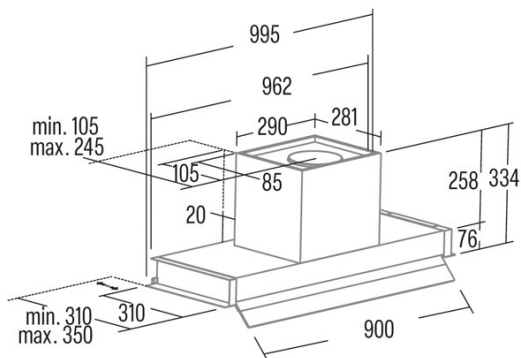

CORONA X 100

Cod. 02180308

EAN 8422248198547

INFORMAÇÕES GERAIS

EAN/UPC	8422248198547
Subfamília	Integrated

Ficha de produto de acordo com as diretivas EU65/2014 - EN61591, EN60704-2-13, EN50564

AEC (Consumo de energia anual) (kWh/ano)	53,9
Classe EEI (classe de eficiência energética)	A
FDE (eficiência dinâmica de fluidos)	30,6
Classe FDE (classe de eficiência dinâmica de fluidos)	A
LE (eficiência luminosa) (lux/W)	55,7
Classe LE (classe de eficiência luminosa)	A
GFE (Eficiência de filtragem de gorduras)	84,27
Classe GFE (classe de eficiência de filtragem de gorduras)	C
Fluxo de ar em modo normal MIN (m3/h)	340
Fluxo de ar em modo normal MAX (m3/h)	600
Caudal de ar em modo de impulso (m3/h)	850
Potência acústica em modo normal MIN (dB)	50
Potência acústica em modo normal MAX (dB)	65
Modo de aumento de potência acústica (dB)	67
Po (Consumo de energia em modo desligado) (W)	0,45
Ps (Consumo de energia em modo de espera) (W)	0

Diretiva Integração UE 66/2014

f (Fator Aumento no tempo)	0,9
QBEP (eficiência máxima do ponto de fluxo de ar) (m3/h)	416,9
PBEP (eficiência máxima do ponto de pressão) (Pa)	411
WBEP (Consumo de energia elétrica com eficiência máxima) (W)	155,7
WL (sistema de iluminação de potência nominal) (W)	3,5
EMIDDLE (Iluminância média na superfície de cocção) (lux)	195

Dimensões Externas

Largura (mm)	1095
Profundidade (mm)	310
Altura total máxima (mm)	334
Altura total mínima (mm)	334
Diamètre de sortie (mm)	150, 125

Características

Quantidade do motor	1
Modelo do motor	BT3
Pressão máxima (Pa)	470
Tecnologia de filtro	Malha de alumínio
Tecnologia de controlo	Mechanical push button
Reforço	√
Níveis de potência	4
Temporizador	√
Indicador de saturação do filtro	-
Indicador de mudança de filtro de carvão	-
Função de atenuação	-
Conectividade	Não
Controlo remoto	-
Mostrar	-