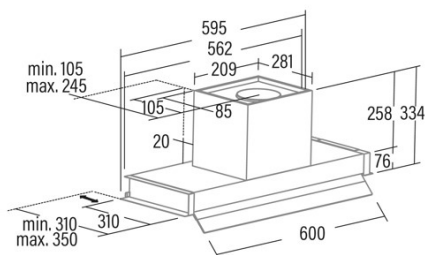

CORONA X 100

Cod. 02180308

EAN 8422248198547

INFORMAÇÕES GERAIS

EAN/UPC	8422248198547
Subfamília	Integrated

Ficha de produto de acordo com as diretivas EU65/2014 - EN61591, EN60704-2-13, EN50564

AEC (Consumo de energia anual) (kWh/ano)	53,9
Classe EEI (classe de eficiência energética)	A
FDE (eficiência dinâmica de fluidos)	30,6
Classe FDE (classe de eficiência dinâmica de fluidos)	A
LE (eficiência luminosa) (lux/W)	55,7
Classe LE (classe de eficiência luminosa)	A
GFE (Eficiência de filtragem de gorduras)	84,27
Classe GFE (classe de eficiência de filtragem de gorduras)	C
Fluxo de ar em modo normal MIN (m3/h)	340
Fluxo de ar em modo normal MAX (m3/h)	600
Caudal de ar em modo de impulso (m3/h)	850
Potência acústica em modo normal MIN (dB)	50
Potência acústica em modo normal MAX (dB)	65
Modo de aumento de potência acústica (dB)	67
Po (Consumo de energia em modo desligado) (W)	0,45
Ps (Consumo de energia em modo de espera) (W)	0

Diretiva Integração UE 66/2014

f (Fator Aumento no tempo)	0,9
QBEP (eficiência máxima do ponto de fluxo de ar) (m3/h)	416,9
PBEP (eficiência máxima do ponto de pressão) (Pa)	411
WBEP (Consumo de energia elétrica com eficiência máxima) (W)	155,7
WL (sistema de iluminação de potência nominal) (W)	3,5
EMIDDLE (Iluminância média na superfície de cocção) (lux)	195

Dimensões Externas

Largura (mm)	1095
Profundidade (mm)	310
Altura total máxima (mm)	334
Altura total mínima (mm)	334
Diamètre de sortie (mm)	150, 125

Características

Quantidade do motor	1
Modelo do motor	BT3
Pressão máxima (Pa)	470
Tecnologia de filtro	Malha de alumínio
Tecnologia de controlo	Mechanical push button
Reforço	√
Níveis de potência	4
Temporizador	√
Indicador de saturação do filtro	-
Indicador de mudança de filtro de carvão	-
Função de atenuação	-
Conectividade	Não
Controlo remoto	-
Mostrar	-