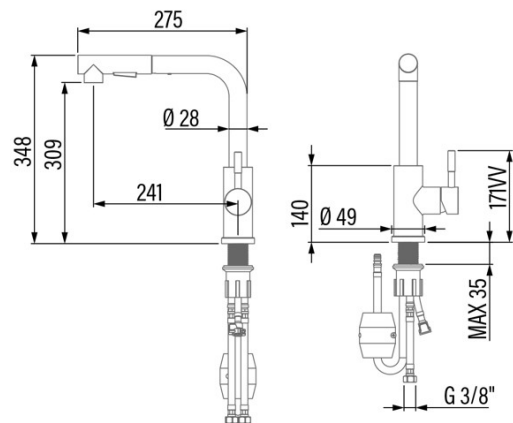

#### INFORMAÇÕES GERAIS

EAN/UPC	8422248371926
Subfamília	High Spout

#### Características

Tipo de torneira de água	Single-lever
Material	Brass
Material do cabo	Cast Iron
Material da mangueira trançada Sprou	Stainless Steel 304
Estilo de acabamento	Chrome
Forma da boquilha	L shape
Boquilha removível	√
Boquilha giratória	360°
Boquilha de ar	√
Função de duche	√
Tipo de controlo	Handle
Posição de controlo	Lado direito

#### Instalação

Largura (mm)	286
Altura (mm)	348
Profundidade (mm)	49
Diâmetro da mangueira trançada da boquilha ["]	3/8
Comprimento da mangueira trançada da boquilha [mm]	400