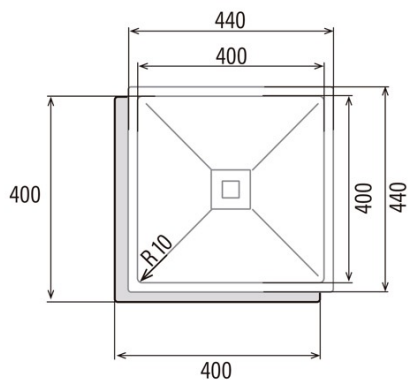

CB 40-40 R10

Cod. **02624016**

EAN **8422248108638**

INFORMAÇÕES GERAIS

EAN/UPC	8422248108638
Subfamília	Undermount

Características

Material	Stainless Steel 304
Espessura do aço	12
Cor	Stainless Steel 304
Quantidade do recipiente	1
Forma do recipiente	Square
Profundidade do recipiente (mm)	200
Prateleira de drenagem	Não
Forma da grelha de drenagem	Square
Posição da grelha de drenagem	N/A

Instalação

Tubo de desbordamento	√
Largura standard do compartimento (mm)	500
Largura (mm)	440
Profundidade (mm)	440
Largura mínima do compartimento (mm)	500