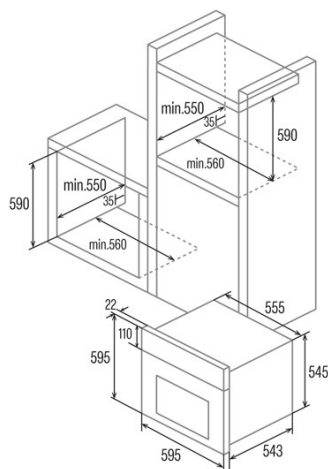

MDS 8008 X

Cod. 07001508

EAN 8422248347662

INFORMAÇÕES GERAIS

EAN/UPC	8422248347662
Subfamília	Turbo

Ficha de produto

Índice de Eficiência Energética (IEE)	117
Classe de eficiência energética	A
Consumo de energia em modo convencional [kWh/ciclo]	0,85
Consumo de energia em modo impulsionado por ventilador [kWh/ciclo]	0,84
Fonte de calor	Electricity
Massa do aparelho [kg]	30,9
Número de cavidades	1
Volume da cavidade (L)	80

Dimensões

Largura (mm)	556
Altura (mm)	545
Profundidade (mm)	550

Controlos

Tipo de controlo	Mechanical
Mostrar	WHITE
Número de funções	8
Funções	3D_cooking;3D cooking;Bottom heating;Bottom heating;Top and bottom heating;Top and bottom heating with fan;Top and bottom heating with fan;Turbo heating;Turbo heating;Grill and fan;Grill;Defrosting;Grill and fan;3D cooking;3D cooking;Bottom heating;Defrosting;Top and bottom heating;Turbo heating;Top and bottom heating;Top and bottom heating with fan;Top and bottom heating with fan;Turbo heating;Grill and fan;Defrosting;Bottom heating;Defrosting;Turbo heating;Grill;Grill;Grill and fan

Temporizador	Electronic
Indicador de ligar/desligar	√
Temperatura mínima [°C]	40
Temperatura máxima [°C]	240

Características

Limpeza	Aquasmart
Vidro interior removível	√
Tipo de luz	LED
Número de lâmpadas	15
Potência da lâmpada [W]	1
Número de vidros da porta	2
Fechadura manual da porta	√
Fecho suave	-
Tipo cavidade	Flat
Suportes laterais	√
Níveis	6
Guias telescópicas	1
Ventilador de convecção	√