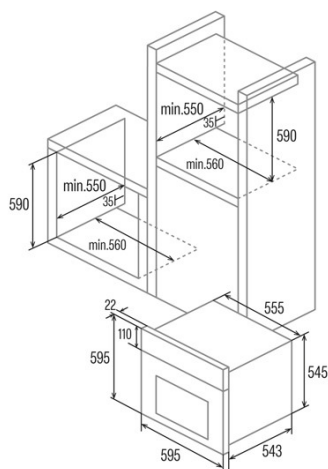

MDS 8008 X

Cod. **07001508**

EAN **8422248347662**

INFORMAÇÕES GERAIS

EAN/UPC	8422248347662
Subfamília	Multifunction

Ficha de produto

Índice de Eficiência Energética (IEE)	117
Classe de eficiência energética	A
Consumo de energia em modo convencional [kWh/ciclo]	0,85
Consumo de energia em modo impulsionado por ventilador [kWh/ciclo]	0,84
Fonte de calor	Electricity
Massa do aparelho [kg]	30,9
Número de cavidades	1
Volume da cavidade (L)	80

Dimensões

Largura (mm)	556
Altura (mm)	545
Profundidade (mm)	550

Controlos

Tipo de controlo	Mechanical
Mostrar	WHITE
Número de funções	8

Funções	Top_and_bottom_heating;3D cooking;3D cooking;Defrosting;Top and bottom heating;Grill;Turbo heating;Grill and fan;Grill and fan;Grill;Grill;Defrosting;Defrosting;Turbo heating;Turbo heating;Top and bottom heating;Bottom heating;Bottom heating;3D cooking;3D cooking;Top and bottom heating with fan;Top and bottom heating with fan;Top and bottom heating;Grill and fan;Grill and fan;Turbo heating;Grill;Top and bottom heating with fan;Bottom heating;Defrosting;Bottom heating;Top and bottom heating with fan

Temporizador	Electronic
Indicador de ligar/desligar	√
Temperatura mínima [°C]	40
Temperatura máxima [°C]	240

Características

Limpeza	Aquasmart
Vidro interior removível	√
Tipo de luz	LED
Número de lâmpadas	15
Potência da lâmpada [W]	1
Número de vidros da porta	2
Fechadura manual da porta	√
Fecho suave	-
Tipo cavidade	Flat
Suportes laterais	√
Níveis	6
Guias telescópicas	1
Ventilador de convecção	√

Segurança

Ventilador de refrigeração	√