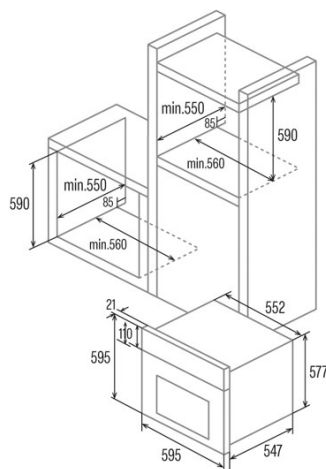

INFORMAÇÕES GERAIS

EAN/UPC	8422248094016
Subfamília	Multifunction

Ficha de produto

Índice de Eficiência Energética (IEE)	86,6
Classe de eficiência energética	A
Consumo de energia em modo convencional [kWh/ciclo]	0,71
Consumo de energia em modo impulsionado por ventilador [kWh/ciclo]	0,81
Fonte de calor	Electricity
Massa do aparelho [kg]	39,5
Número de cavidades	1
Volume da cavidade (L)	72

Dimensões

Largura (mm)	595
Altura (mm)	595
Profundidade (mm)	568
Largura incorporada (mm)	560
Altura incorporada (mm)	590
Profundidade incorporada (mm)	550

Controlos

Tipo de controlo	Controlo tátil
Mostrar	LCD
Número de funções	12
Funções	Turbo_heating;Grill;Double Grill;Bottom heating;Top and bottom heating with fan;Bottom heating with fan;Fast preheat;Double grill with fan;Defrosting;Light;Top and bottom heating
Temporizador	Electronic
Indicador de ligar/desligar	√
Indicador do termóstato	√
Temperatura mínima [°C]	50
Temperatura máxima [°C]	250
Sonda térmica	-

Características

Limpeza	Aquasmart Automatic
Esmalte	Black
Baixa a grelha	-
Vidro interior removível	√
Número de lâmpadas	25
Potência da lâmpada [W]	1
Número de vidros da porta	3
Fechadura manual da porta	-
Fecho suave	√
Tipo cavidade	Flat
Suportes laterais	√
Níveis	5
Guias telescópicas	1
Ventilador de convecção	√

Segurança

Ventilador de refrigeração	√
Proteção contra sobreaquecimento	√
Paragem automática de segurança	√
Fechadura de porta de pirólise	-
Indicador de bloqueio de pirólise	-