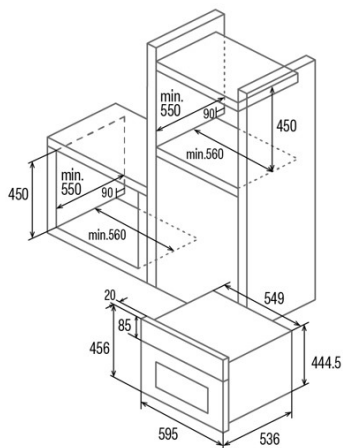

CMD 5007 X

Cod. **07003002**

EAN **8422248372886**

INFORMAÇÕES GERAIS

EAN/UPC	8422248372886
Subfamília	Turbo

Ficha de produto

Índice de Eficiência Energética (IEE)	97,2
Classe de eficiência energética	A
Consumo de energia em modo convencional [kWh/ciclo]	0,76
Fonte de calor	Electricity
Número de cavidades	1
Volume da cavidade (L)	44

Dimensões

Largura (mm)	595
Profundidade (mm)	536

Controlos

Tipo de controlo	Mechanical
Número de funções	7
Funções	Grill;Top and bottom heating;Double Grill;Double grill with fan;Bottom heating with fan;Top and bottom heating with fan