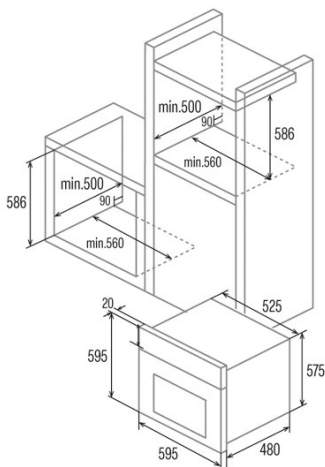

CM 760 AS BK

 Cod. **07032307**

 EAN **8422248059497**

INFORMAÇÕES GERAIS

EAN/UPC	8422248059497
Subfamília	Multifunction

Ficha de produto

Índice de Eficiência Energética (IEE)	117,1
Classe de eficiência energética	A
Consumo de energia em modo convencional [kWh/ciclo]	0,89
Consumo de energia em modo impulsionado por ventilador [kWh/ciclo]	0,81
Fonte de calor	Electricity
Massa do aparelho [kg]	35
Número de cavidades	1
Volume da cavidade (L)	50

Dimensões

Largura (mm)	595
Altura (mm)	595
Profundidade (mm)	480
Largura incorporada (mm)	560
Altura incorporada (mm)	586
Profundidade incorporada (mm)	500

Controlos

Tipo de controlo	Mechanical
Mostrar	Não
Número de funções	6
Funções	Defrosting;Bottom heating with fan;Light;Double grill with fan;Top and bottom heating with fan;Top and bottom heating
Temporizador	Mechanical
Indicador de ligar/desligar	√
Indicador do termóstato	√
Temperatura mínima [°C]	50
Temperatura máxima [°C]	250
Sonda térmica	-

Características

Limpeza	Aquasmart Manual
Esmalte	Black
Baixa a grelha	-
Vidro interior removível	√
Número de lâmpadas	25
Potência da lâmpada [W]	1
Número de vidros da porta	2
Fechadura manual da porta	-
Fecho suave	-
Tipo cavidade	Embossed
Suportes laterais	-
Níveis	5
Guias telescópicas	Não
Ventilador de convecção	√