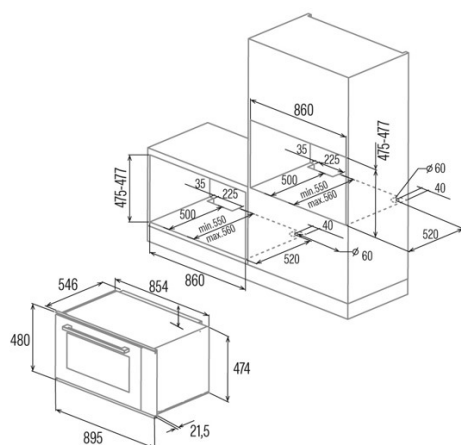

CMD 9208 BK

 Cod. **07039305**

 EAN **8422248093156**

INFORMAÇÕES GERAIS

EAN/UPC	8422248093156
Subfamília	Multifunction

Ficha de produto

Índice de Eficiência Energética (IEE)	94
Classe de eficiência energética	A
Consumo de energia em modo convencional [kWh/ciclo]	1,15
Consumo de energia em modo impulsionado por ventilador [kWh/ciclo]	0,9
Fonte de calor	Electricity
Massa do aparelho [kg]	47,4
Número de cavidades	1
Volume da cavidade (L)	93

Dimensões

Largura (mm)	895
Altura (mm)	480
Profundidade (mm)	546
Largura incorporada (mm)	860
Altura incorporada (mm)	475
Profundidade incorporada (mm)	550

Controlos

Tipo de controlo	Controlo tátil
Mostrar	LCD
Número de funções	10
Funções	Double_grill_with_fan;Defrosting;Grill;D Grill;Turbo heating;Eco;Light;3D cooking;Top and bottom heating;Bottom heating
Temporizador	Electronic
Indicador de ligar/desligar	√
Indicador do termostato	√
Temperatura mínima [°C]	50
Temperatura máxima [°C]	250
Sonda térmica	-

Características

Limpeza	Não
Esmalte	Black
Baixa a grelha	-
Vidro interior removível	√
Número de lâmpadas	50
Potência da lâmpada [W]	2
Número de vidros da porta	3
Fechadura manual da porta	-
Fecho suave	-
Tipo cavidade	Flat
Suportes laterais	√
Níveis	5
Guias telescópicas	Não
Ventilador de convecção	√