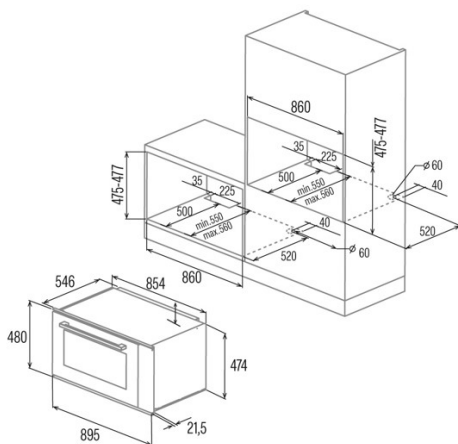

CMD 9208 BK

 Cod. **07039305**

 EAN **8422248093156**

INFORMAÇÕES GERAIS

EAN/UPC	8422248093156
Subfamília	Multifunction

Ficha de produto

Índice de Eficiência Energética (IEE)	94
Classe de eficiência energética	A
Consumo de energia em modo convencional [kWh/ciclo]	1,15
Consumo de energia em modo impulsionado por ventilador [kWh/ciclo]	0,9
Fonte de calor	Electricity
Massa do aparelho [kg]	47,4
Número de cavidades	1
Volume da cavidade (L)	93

Dimensões

Largura (mm)	895
Altura (mm)	480
Profundidade (mm)	546
Largura incorporada (mm)	860
Altura incorporada (mm)	475
Profundidade incorporada (mm)	550

Controlos

Tipo de controlo	Controlo tátil
Mostrar	LCD
Número de funções	10
Funções	Double_grill_with_fan;Defrosting;Grill;D Grill;Turbo heating;Eco;Light;3D cooking;Top and bottom heating;Bottom heating
Temporizador	Electronic
Indicador de ligar/desligar	√
Indicador do termostato	√
Temperatura mínima [°C]	50
Temperatura máxima [°C]	250
Sonda térmica	-

Características

Limpeza	Não
Esmalte	Black
Baixa a grelha	-
Vidro interior removível	√
Número de lâmpadas	50
Potência da lâmpada [W]	2
Número de vidros da porta	3
Fechadura manual da porta	-
Fecho suave	-
Tipo cavidade	Flat
Suportes laterais	√
Níveis	5
Guias telescópicas	Não
Ventilador de convecção	√