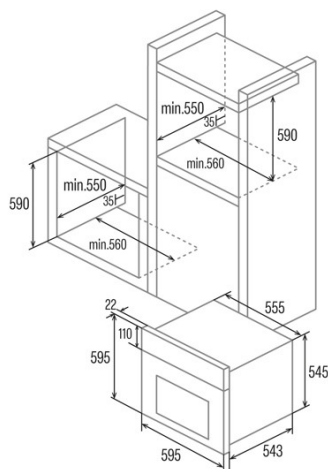

SES 6204 WH

Cod. 07044105

EAN 8422248347730

INFORMAÇÕES GERAIS

EAN/UPC	8422248347730
Subfamília	Static

Ficha de produto

Índice de Eficiência Energética (IEE)	95,2
Classe de eficiência energética	A
Consumo de energia em modo convencional [kWh/ciclo]	0,79
Fonte de calor	Electricity
Massa do aparelho [kg]	26,6
Número de cavidades	1
Volume da cavidade (L)	66

Dimensões

Largura (mm)	556
Altura (mm)	545
Profundidade (mm)	548

Controlos

Tipo de controlo	Mechanical
Mostrar	Não
Número de funções	4
Funções	Double_Grill;Bottom heating;Top and bottom heating;Grill
Temporizador	Mechanical
Indicador de ligar/desligar	√
Indicador do termostato	-
Temperatura mínima [°C]	40
Temperatura máxima [°C]	240

Características

Limpeza	Aquasmart
Vidro interior removível	√
Tipo de luz	LED
Número de lâmpadas	15
Potência da lâmpada [W]	1
Número de vidros da porta	2
Fechadura manual da porta	√
Fecho suave	-
Tipo cavidade	Embossed
Suportes laterais	-
Níveis	4
Guias telescópicas	Não
Ventilador de convecção	-