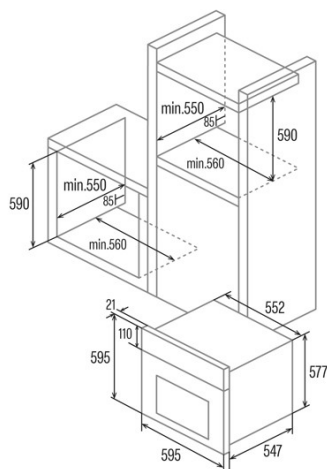

INFORMAÇÕES GERAIS

EAN/UPC	8422248347297
Subfamília	Static

Ficha de produto

Índice de Eficiência Energética (IEE)	95,2
Classe de eficiência energética	A
Consumo de energia em modo convencional [kWh/ciclo]	0,78
Fonte de calor	Electricity
Número de cavidades	1
Volume da cavidade (L)	65

Dimensões

Largura (mm)	595
Altura (mm)	595
Profundidade (mm)	561
Largura incorporada (mm)	560
Altura incorporada (mm)	580
Profundidade incorporada (mm)	586

Controlos

Tipo de controlo	Mechanical
Mostrar	Não
Número de funções	4
Funções	Light;Grill;Bottom heating;Top and bottom heating
Temporizador	Mechanical
Indicador de ligar/desligar	√
Temperatura mínima [°C]	50
Temperatura máxima [°C]	250

Características

Limpeza	Aquasmart Manual
Esmalte	Black
Vidro interior removível	√
Tipo de luz	LED
Número de lâmpadas	15
Potência da lâmpada [W]	1
Número de vidros da porta	2
Fechadura manual da porta	√
Fecho suave	-
Suportes laterais	√
Níveis	5
Guias telescópicas	Não
Ventilador de convecção	-

Segurança

Ventilador de refrigeração	√

Ligação elétrica

Potência do elemento aquecedor superior [W]	1350 + 900
Menor potência do elemento aquecedor [W]	1200
Tensão nominal (V)	220-240
Frequência nominal (Hz)	50/60
Potência nominal de entrada (W)	2300
Comprimento do cabo de alimentação (m)	0,9
Tipo de ficha	No plug

Acessórios

Bandeja plana	-
Bandeja profunda	√
Bandeja de vapor	-