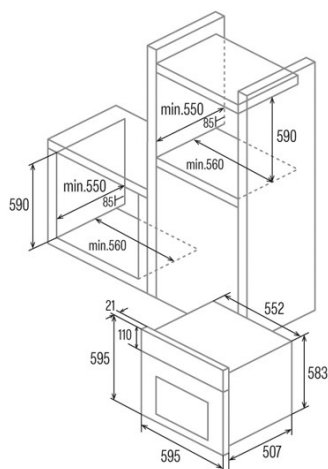

INFORMAÇÕES GERAIS

EAN/UPC	8422248347235
Subfamília	Static

Ficha de produto

Índice de Eficiência Energética (IEE)	95,2
Classe de eficiência energética	A
Consumo de energia em modo convencional [kWh/ciclo]	0,76
Fonte de calor	Electricity
Massa do aparelho [kg]	25
Número de cavidades	1
Volume da cavidade (L)	65

Dimensões

Largura (mm)	595
Altura (mm)	595
Profundidade (mm)	519
Largura incorporada (mm)	560
Altura incorporada (mm)	590
Profundidade incorporada (mm)	550

Controlos

Tipo de controlo	Mechanical
Mostrar	Não
Funções	Top_and_bottom_heating;Light;Bottom heating;Grill
Temporizador	Não
Indicador de ligar/desligar	-
Indicador do termóstato	√
Temperatura mínima [°C]	50
Temperatura máxima [°C]	250

Características

Limpeza	Aquasmart
Vidro interior removível	√
Tipo de luz	LED
Número de lâmpadas	15
Potência da lâmpada [W]	1
Número de vidros da porta	2
Fechadura manual da porta	√
Fecho suave	-
Suportes laterais	-
Níveis	5
Guias telescópicas	Não
Ventilador de convecção	-

Segurança

Ventilador de refrigeração	-
Proteção contra sobreaquecimento	√
Paragem automática de segurança	√
Fechadura de porta de pirólise	-
Indicador de bloqueio de pirólise	-

Ligação elétrica

Menor potência do elemento aquecedor [W]	1200
Tensão nominal (V)	220-240
Frequência nominal (Hz)	50/60
Potência nominal de entrada (W)	2300
Comprimento do cabo de alimentação (m)	0,9

Acessórios

Bandeja plana	√