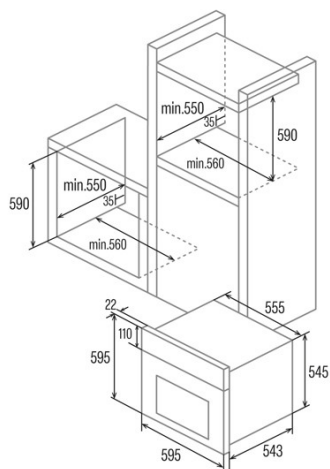

SES 6004 WH

 Cod. **07044613**

 EAN **8422248347754**

INFORMAÇÕES GERAIS

EAN/UPC	8422248347754
Subfamília	Static

Ficha de produto

Índice de Eficiência Energética (IEE)	95,2
Classe de eficiência energética	A
Consumo de energia em modo convencional [kWh/ciclo]	0,77
Fonte de calor	Electricity
Massa do aparelho [kg]	24,1
Número de cavidades	1
Volume da cavidade (L)	62

Dimensões

Largura (mm)	556
Altura (mm)	545
Profundidade (mm)	548

Controlos

Tipo de controlo	Mechanical
Mostrar	WHITE
Número de funções	4
Funções	Double_Grill;Grill;Top and bottom heating;Bottom heating
Temporizador	Não
Indicador de ligar/desligar	√
Indicador do termostato	-
Temperatura mínima [°C]	40
Temperatura máxima [°C]	240

Características

Limpeza	Aquasmart
Vidro interior removível	√
Tipo de luz	LED
Número de lâmpadas	15
Potência da lâmpada [W]	1
Número de vidros da porta	2
Fechadura manual da porta	√
Fecho suave	-
Tipo cavidade	Embossed
Suportes laterais	-
Níveis	4
Guias telescópicas	Não
Ventilador de convecção	-